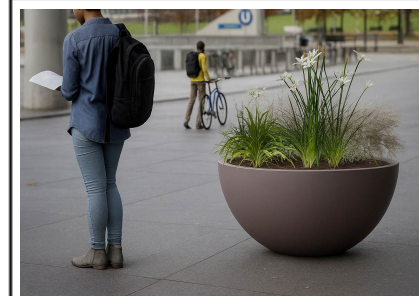

Descripción:

Jardinera semiesférica urbana de 1200 mm de diámetro, fabricada en polietileno reciclable de alta resistencia, ideal para mobiliario urbano sostenible y proyectos de renaturalización. Resistente a impactos, rayos UV y condiciones climáticas adversas, garantiza durabilidad y bajo mantenimiento. Su acabado liso y colorido en un amplio muestrario de 22 tonos permite su integración en cualquier espacio público o privado, aportando funcionalidad y estética en entornos urbanos y jardines contemporáneos. Ligera y ecológica, facilita su instalación y mantenimiento. Solucion de equipamiento urbano para espacios publicos.El equipamiento urbano Jardinera Bol 1200 de Gitma esta orientado a jardineras, con enfoque en durabilidad

Mobiliario Urbano
Jardineras

Jardinera Bol 1200
GMJBOL1200

Características técnicas:

- Peso en vacío: 15 Kg
- Capacidad: 320 L
- Material: Polietileno Urbano (mdPE)
- Acabado: Muestrario de colores