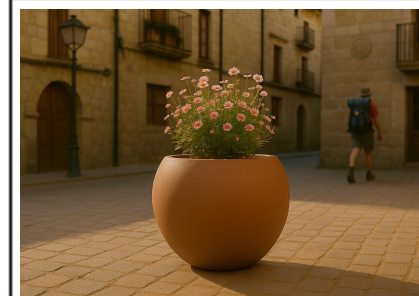

Descripción:

Jardinera urbana de polietileno reciclable de alta resistencia, con forma esférica y apertura con corte recto paralelo. Diseño sencillo y singular, ideal para cualquier ambiente urbano, desde plazas a calles o jardines. Disponible en una amplia gama de colores y acabados que simulan barro terracota, aportando un toque natural y cálido para proyectos de renaturalización y amabilización de espacios públicos. Resistente a las inclemencias climáticas, fácil de limpiar y manejar, mejora la estética y funcionalidad del mobiliario urbano sostenible.. Solucion de equipamiento urbano para espacios publicos.El equipamiento urbano Jardinera Esfera 0800 de Gitma esta orientado a jardineras, con enfoque en durabilidad y

Mobiliario Urbano Jardineras

Jardinera Esfera 0800 GMJE800

Características técnicas:

- Peso en vacío: 17 Kg
- Capacidad: 200 L
- Material: Polietileno Urbano (mdPE)
- Acabado: Muestrario de colores