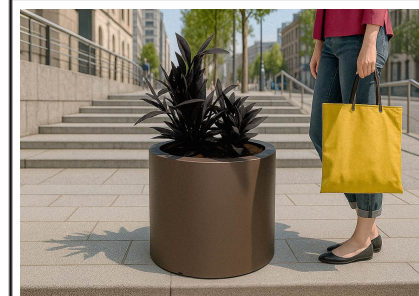

Descripción:

Jardinera Rodeo 600, de forma cilíndrica, fabricada en polietileno urbano rotomoldeado de alta resistencia, con capacidad para 160 litros y peso ligero de 5 kg. Pertenece al conjunto Jardineras Rodeo que incluye 7 tamaños diferentes, combinables para proyectos de renaturalización y mobiliario urbano sostenible. Producto reciclable, sin mantenimiento y fácil limpieza. Ideal para espacios públicos que requieren maceteros grandes, duraderos y estéticos, aptos para exteriores con alta resistencia a impactos y climatología adversa.. Solucion de equipamiento urbano para espacios publicos.El equipamiento urbano Jardinera Rodeo 0600 de Gitma esta orientado a jardineras, con enfoque en durabilidad y mantenimiento

Mobiliario Urbano
Jardineras

Jardinera Rodeo 0600
GMJR600

Características técnicas:

- Peso en vacío: 5 Kg
- Capacidad: 160 L
- Material: Polietileno Urbano (mdPE)
- Acabado: Muestrario de colores