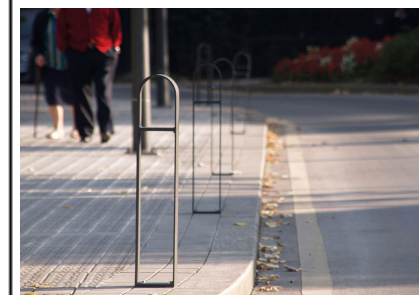

Mobiliario Urbano

Movilidad

Pilona Clip

GMMCLIP

Características técnicas:

Material: Acero Carbono

Acabado: Pintura Epoxi