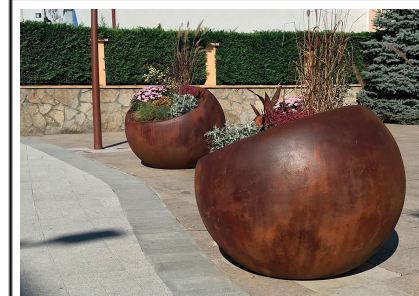

Mobiliario Urbano
Jardineras

Jardinera Bola Corten 1200 con B
GMJBBC1200

Características técnicas:

- Peso en vacío: 33 Kg
- Capacidad: 75L
- Acabado: Acero Corten
- Material: Polietileno Urbano (mdPE)