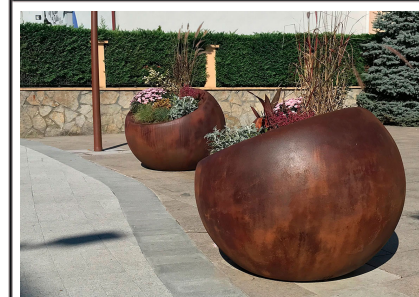

Montaje:

Fijación sólida al pavimento mediante tornillería incluida, para garantizar estabilidad. Consultar soporte técnico para instalación y mantenimiento.

GITMA
mobiliario urbano

A S U A B G 9 6 S . L
Calle Sangroniz 2. 48150. Sondika. Bizkaia
T.94 471 06 13 info@gitma.es WSP.605 700 037