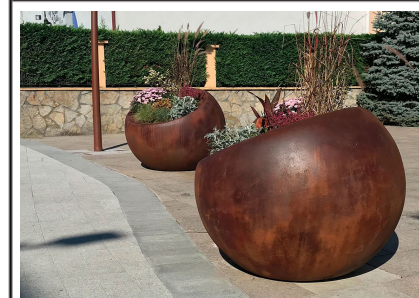

Mobiliario Urbano
Jardineras

Jardinera Bola Corten 1200 con B
GMJBBC1200

Características técnicas:

- Peso en vacío: 33 Kg
- Capacidad: 75L
- Acabado: Acero Corten
- Material: Polietileno Urbano (mdPE)