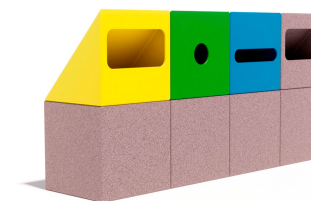

A S U A B G 9 6 S . L
 Calle Sangroniz 2. 48150. Sondika. Bizkaia
 T.94 471 06 13 info@gitma.es WSP.605 700 037

Descripción:

Mini Isla Ecológica formada por 4 papeleras Torna de 180L para plástico, vidrio, papel y resto, con bocas codificadas por color y forma para facilitar la separación. Fabricadas en polietileno urbano reciclado (mdPE), ligeras y resistentes, ideales para mobiliario urbano sostenible y sistemas de gestión de residuos en espacios públicos.. Solucion de equipamiento urbano para espacios publicos.El equipamiento urbano Mini Isla Ecológica 4 de Gitma esta orientado a complementos, con enfoque en durabilidad y mantenimiento eficiente.

Montaje:

Instalación rápida y segura: anclado al suelo con tornillería. Para dudas en montaje o mantenimiento, consultar servicio técnico.

Mobiliario Urbano
 Complementos

Mini Isla Ecológica 4
 GMCMIE4

Características técnicas:

- Peso: 18 Kg
- Capacidad: 180L+180L+180L
- Material: Polietileno Urbano (mdPE)
- Acabado: Amarillo, Azul, Verde y Jaspe
- Diseño: Gitma-Área de diseño