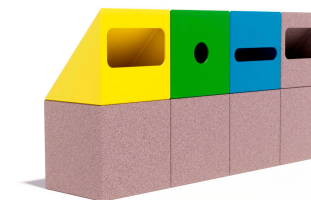

Ficha técnica de producto

Descripción:

Mini Isla Ecológica para recogida selectiva(Punto Limpio). Este Conjunto se forma de la unión de 4 Papeleras Torna para plástico, vidrio, Papel y Resto.

Montaje:

Anclado al suelo con tornillería.

Mobiliario Urbano

Complementos

Mini Isla Ecológica 4 GMCMIE4

Características técnicas:

Peso: 18 Kg

Capacidad: 180L+180L+180L

Material: Polietileno Urbano (mdPE)

Acabados: Amarillo, Azul, Verde y Jaspe