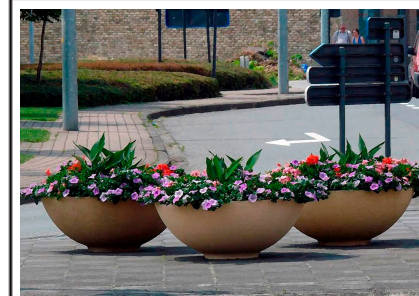

Descripción:

Jardinera cuenco semi-circular fabricada en polietileno de media densidad (mdPE) con acabado rugoso que simula piedra natural. Material resistente a rayos UV y corrosión, perfecta para jardineras urbanas en proyectos de renaturalización e infraestructura verde, aportando un toque natural y sostenible al espacio público.. Solucion de equipamiento urbano para espacios publicos.El equipamiento urbano Jardinera Cuenco 1000 de Gitma esta orientado a jardineras, con enfoque en durabilidad y mantenimiento eficiente.

Mobiliario Urbano
Jardineras

Jardinera Cuenco 1000
GMJCU1000

Características técnicas:

Peso en vacío: 4 kg

Capacidad: 160L

Material: Polietileno Urbano (mdPE)