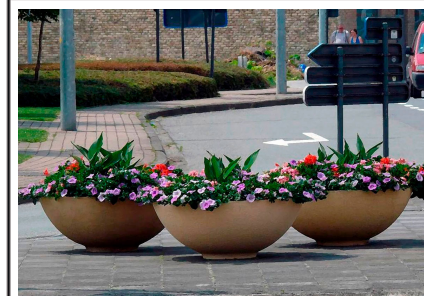

Descripción:

Jardinera cuenco semi-circular fabricada en polietileno de media densidad (mdPE) con acabado rugoso que simula piedra natural. Material resistente a rayos UV y corrosión, perfecta para jardineras urbanas en proyectos de renaturalización e infraestructura verde, aportando un toque natural y sostenible al espacio público.. Solucion de equipamiento urbano para espacios publicos.El equipamiento urbano Jardinera Cuenco 1000 de Gitma esta orientado a jardineras, con enfoque en durabilidad y mantenimiento eficiente.

Mobiliario Urbano
Jardineras

Jardinera Cuenco 1000
GMJCU1000

Características técnicas:

Peso en vacío: 4 kg

Capacidad: 160L

Material: Polietileno Urbano (mdPE)