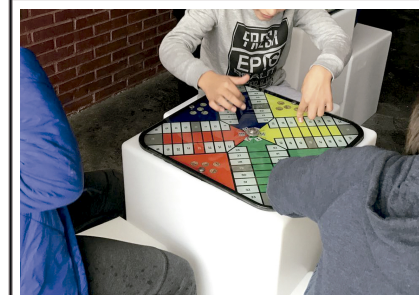

Descripción:

Conjunto modular de juegos urbanos compuesto por 2 módulos R2 con 4 asientos, 2 juegos de mesa y 4 luminarias interiores. Fabricado con polietileno urbano resistente y cristal laminado templado antivandálico. Diseñado para fomentar la interacción social y el ocio colectivo en espacios públicos, plazas y parques, accesible para todas las edades y condiciones.. Solucion de equipamiento urbano para espacios publicos.El equipamiento urbano Juegos de mesa para parques CR2 de Gitma esta orientado a juegos de mesa para parques, con enfoque en durabilidad y mantenimiento eficiente.

Ocio Urbano

Juegos de mesa para parques

**Juegos de mesa para parques CR2
GOECR2**

Características técnicas:

Material: Polietileno+Cristal laminado templado

Superficie: 3,50 m2

Diseño: Gitma-Área de diseño