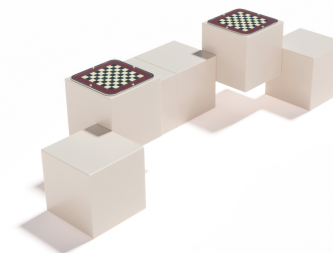

A S U A B G 9 6 S . L
 Calle Sangroniz 2. 48150. Sondika. Bizkaia
 T.94 471 06 13 info@gitma.es WSP.605 700 037

Ocio Urbano
 Juegos de mesa para parques

Juegos de mesa para parques CR1
 GOECR1

Características técnicas:
 Material: Polietileno+Cristal laminado templado
 Superficie: 3,35 m2
 Diseño: Gitma-Área de diseño

Descripción:

Conjunto modular compuesto por 2 módulos M2, con 4 asientos, 2 juegos y 2 luminarias interiores. Fabricado en polietileno urbano y cristal laminado templado antivandálico. Diseñado para fomentar la interacción social y el ocio colectivo en espacios públicos, plazas y parques. Su estructura robusta garantiza durabilidad y accesibilidad para personas de todas las edades.. Solucion de equipamiento urbano para espacios publicos.El equipamiento urbano Juegos de mesa para parques CR1 de Gitma esta orientado a juegos de mesa para parques, con enfoque en durabilidad y mantenimiento eficiente.