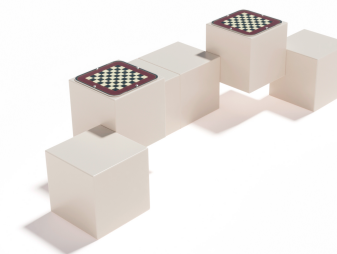

Ocio Urbano

Juegos de mesa para parques

**Juegos de mesa para parques CR1
GOECR1**

Características técnicas:

Material: Polietileno+Cristal laminado templado
Superficie: 3,35 m2
Diseño: Gitma-Área de diseño