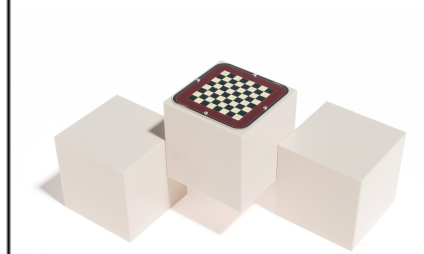

A S U A B G 9 6 S . L
Calle Sangroniz 2. 48150. Sondika. Bizkaia
T.94 471 06 13 info@gitma.es WSP.605 700 037

Ocio Urbano
Juegos de mesa para parques

Juegos de mesa para parques M2
GOEMM2

Características técnicas:
Material: Polietileno+Cristal laminado templado
Superficie: 1,67 m2
Diseño: Gitma-Área de diseño

Descripción:

Módulo M2 fabricado en polietileno urbano de alta resistencia con cristal laminado templado antivandálico, ideal para uso exterior. Mesa para 2 personas con juego incorporado y luminaria para facilitar el juego nocturno. Mobiliario urbano accesible, seguro y sostenible, diseñado para fomentar la interacción social y el ocio inclusivo en espacios públicos y comunitarios.. Solucion de equipamiento urbano para espacios publicos.El equipamiento urbano Juegos de mesa para parques M2 de Gitma esta orientado a juegos de mesa para parques, con enfoque en durabilidad y mantenimiento eficiente.