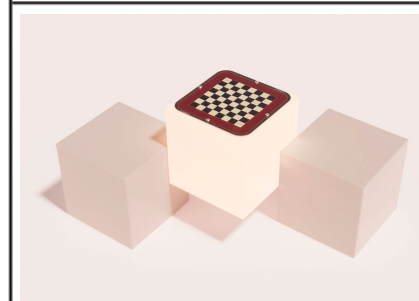

Ocio Urbano

Juegos de mesa para parques

Juegos de mesa para parques M2
GOEMM2

Características técnicas:

Material: Polietileno+Cristal laminado templado

Superficie: 1,67 m2

Diseño: Gitma-Área de diseño