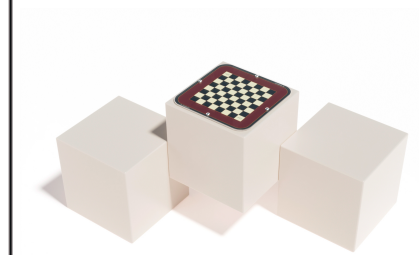

Ocio Urbano

Juegos de mesa para parques

Juegos de mesa para parques M2
GOEMM2

Características técnicas:

Material: Polietileno+Cristal laminado templado

Superficie: 1,67 m2

Diseño: Gitma-Área de diseño