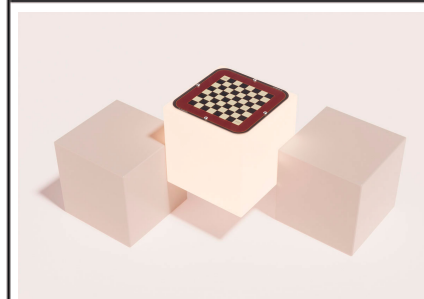

A S U A B G 9 6 S . L
Calle Sangroniz 2. 48150. Sondika. Bizkaia
T.94 471 06 13 info@gitma.es WSP.605 700 037

Ocio Urbano
Juegos de mesa para parques

Juegos de mesa para parques M2
GOEMM2

Características técnicas:
Material: Polietileno+Cristal laminado templado
Superficie: 1,67 m2
Diseño: Gitma-Área de diseño

Descripción:

Módulo M2 fabricado en polietileno urbano de alta resistencia con cristal laminado templado antivandálico, ideal para uso exterior. Mesa para 2 personas con juego incorporado y luminaria para facilitar el juego nocturno. Mobiliario urbano accesible, seguro y sostenible, diseñado para fomentar la interacción social y el ocio inclusivo en espacios públicos y comunitarios.. Solucion de equipamiento urbano para espacios publicos.El equipamiento urbano Juegos de mesa para parques M2 de Gitma esta orientado a juegos de mesa para parques, con enfoque en durabilidad y mantenimiento eficiente.