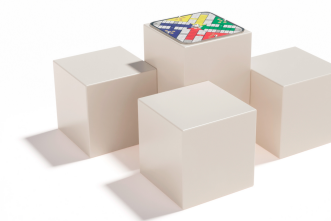

Ocio Urbano

Juegos de mesa para parques

**Juegos de mesa para parques M4
GOEMM4**

Características técnicas:

Material: Polietileno+Cristal laminado templado

Superficie: 2,16m2

Diseño: Gitma-Área de diseño