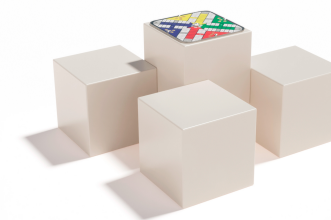

Ocio Urbano

Juegos de mesa para parques

**Juegos de mesa para parques M4
GOEMM4**

Características técnicas:

Material: Polietileno+Cristal laminado templado

Superficie: 2,16m2

Diseño: Gitma-Área de diseño