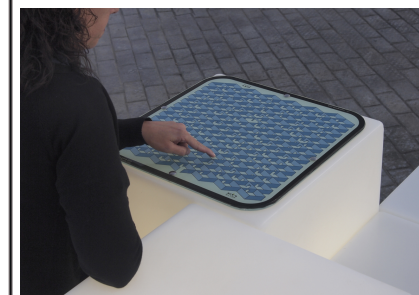

Ocio Urbano

Juegos de mesa para parques

**Juegos de mesa para parques R2
GOEMR2**

Características técnicas:

Material: Polietileno+Cristal laminado templado

Superficie: 1,12m2

Diseño: Gitma-Área de diseño