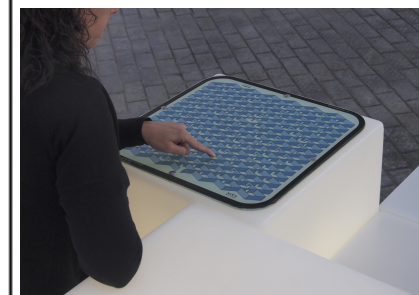

Montaje:

Conjunto premontado, con uniones ocultas e inaccesibles para seguridad. Instalación mediante anclaje o lastrado según emplazamiento. Para versión retroiluminada, montaje eléctrico supervisado por instalador certificado. Consultar asistencia técnica para i

GITMA
mobiliario urbano

A S U A B G 9 6 S . L
Calle Sangroniz 2. 48150. Sondika. Bizkaia
T.94 471 06 13 info@gitma.es WSP. 605 700 037