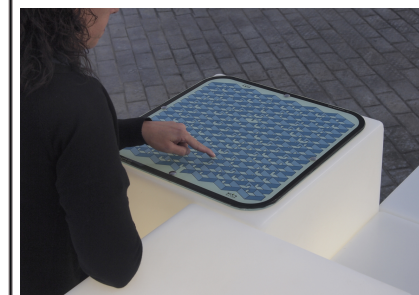

Ocio Urbano
Juegos de mesa para parques

Juegos de mesa para parques R2
GOEMR2

Características técnicas:

Material: Polietileno+Cristal laminado templado

Superficie: 1,12m2

Diseño: Gitma-Área de diseño

Descripción:

Módulo R2 fabricado en polietileno urbano resistente y cristal laminado templado antivandálico, apto para uso exterior y mobiliario urbano accesible. Incluye asiento con respaldo y reposabrazos para dos personas, un juego de mesa y dos luminarias integradas para uso nocturno. Perfecto para espacios colectivos, fomenta la convivencia y el ocio inclusivo en plazas, parques y zonas urbanas, respetando normativas de accesibilidad y seguridad. Producto sostenible y fácil de mantener.. Solucion de equipamiento urbano para espacios publicos.El equipamiento urbano Juegos de mesa para parques R2 de Gitma esta orientado a juegos de mesa para parques, con enfoque en durabilidad y mantenimiento eficiente.

Montaje:

Conjunto premontado, con uniones ocultas e inaccesibles para seguridad. Instalación mediante anclaje o lastrado según emplazamiento. Para versión retroiluminada, montaje eléctrico supervisado por instalador certificado. Consultar asistencia técnica para i