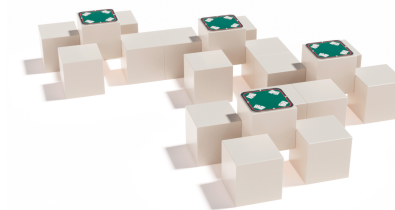

Descripción:

Conjunto modular de juegos para parques y espacios urbanos colectivos fabricado en polietileno resistente y cristal laminado templado antivandálico. Incluye 4 módulos M4 con 16 asientos, 4 juegos de mesa y 4 luminarias integradas. Perfecto para mobiliario urbano compartido, accesible y seguro.. Solucion de equipamiento urbano para espacios publicos.El equipamiento urbano Juegos de mesa para parques CR10 de Gitma esta orientado a juegos de mesa para parques, con enfoque en durabilidad y mantenimiento eficiente.

Ocio Urbano

Juegos de mesa para parques

**Juegos de mesa para parques CR10
GOECR10**

Características técnicas:

Material: Polietileno+Cristal laminado templado

Superficie: 17,34 m2

Diseño: Gitma-Área de diseño