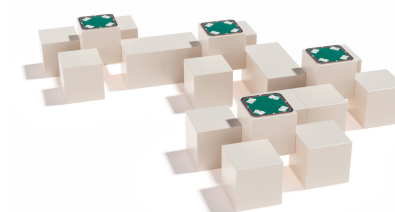

### Descripción:

Conjunto modular de juegos para parques y espacios urbanos colectivos fabricado en polietileno resistente y cristal laminado templado antivandálico. Incluye 4 módulos M4 con 16 asientos, 4 juegos de mesa y 4 luminarias integradas. Perfecto para mobiliario urbano compartido, accesible y seguro.. Solucion de equipamiento urbano para espacios publicos.El equipamiento urbano Juegos de mesa para parques CR10 de Gitma esta orientado a juegos de mesa para parques, con enfoque en durabilidad y mantenimiento eficiente.

### Ocio Urbano

Juegos de mesa para parques

**Juegos de mesa para parques CR10**  
GOECR10

Características técnicas:

Material: Polietileno+Cristal laminado templado

Superficie: 17,34 m2

Diseño: Gitma-Área de diseño