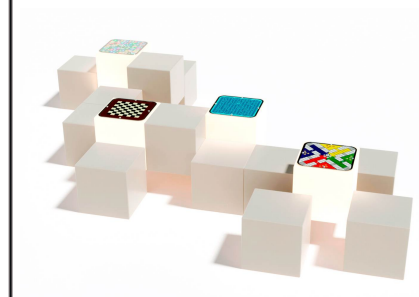

Ocio Urbano
Juegos de mesa para parques

Juegos de mesa para parques CR9
GOECR9

Características técnicas:

Material: Polietileno+Cristal laminado templado
Superficie: 13,57m2
Diseño: Gitma-Área de diseño