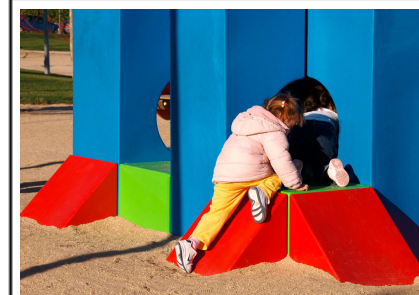

Descripción:

Juego infantil modular fabricado en polietileno de media densidad (mdPE) apto para uso alimentario, conforme a UNE-EN 71-1 y UNE-EN 1176. Compuesto por cubos, prismas, cilindros y puentes, sin elementos móviles para máxima seguridad. Superficies suaves, sin aristas y con colores vibrantes. Ideal para parques infantiles accesibles que estimulan actividad física, mental y social.. Solución de equipamiento urbano para espacios publicos.El equipamiento urbano Parque infantil Plataforma Espacial de Gitma esta orientado a proyectos tematicos, con enfoque en durabilidad y mantenimiento eficiente.

Ocio Urbano

Proyectos Tematicos

Parque infantil Plataforma Espacial
GOPPE186

Características técnicas:

Material: Polietileno Urbano (mdPE)

Dimensiones en planta: 19,1 m x 17,1 m

Altura máxima del juego:3,43 m