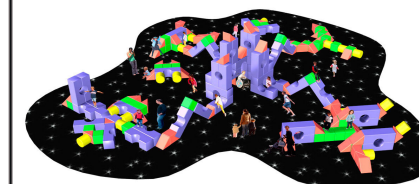

Descripción:

Juego infantil modular fabricado en polietileno de media densidad (mdPE) apto para uso alimentario, conforme a UNE-EN 71-1 y UNE-EN 1176. Compuesto por cubos, prismas, cilindros y puentes, sin elementos móviles para máxima seguridad. Superficies suaves, sin aristas y con colores vibrantes. Ideal para parques infantiles accesibles que estimulan actividad física, mental y social.. Solución de equipamiento urbano para espacios publicos.El equipamiento urbano Parque infantil Plataforma Espacial de Gitma esta orientado a proyectos tematicos, con enfoque en durabilidad y mantenimiento eficiente.

Ocio Urbano

Proyectos Tematicos

Parque infantil Plataforma Espacial
GOPPE186

Características técnicas:

Material: Polietileno Urbano (mdPE)
Dimensiones en planta: 19,1 m x 17,1 m
Altura máxima del juego:3,43 m
Zona de seguridad: 483m2 (23m x 21m)
Diseño: Gitma-Área de diseño