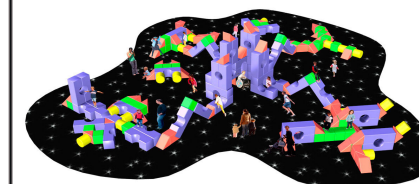

**Descripción:**

Juego infantil modular fabricado en polietileno de media densidad (mdPE) apto para uso alimentario, conforme a UNE-EN 71-1 y UNE-EN 1176. Compuesto por cubos, prismas, cilindros y puentes, sin elementos móviles para máxima seguridad. Superficies suaves, sin aristas y con colores vibrantes. Ideal para parques infantiles accesibles que estimulan actividad física, mental y social.. Solución de equipamiento urbano para espacios publicos.El equipamiento urbano Parque infantil Plataforma Espacial de Gitma esta orientado a proyectos tematicos, con enfoque en durabilidad y mantenimiento eficiente.

**Ocio Urbano**

Proyectos Tematicos

**Parque infantil Plataforma Espacial**  
GOPPE186

Características técnicas:

Material: Polietileno Urbano (mdPE)  
Dimensiones en planta: 19,1 m x 17,1 m  
Altura máxima del juego:3,43 m  
Zona de seguridad: 483m2 (23m x 21m)  
Diseño: Gitma-Área de diseño