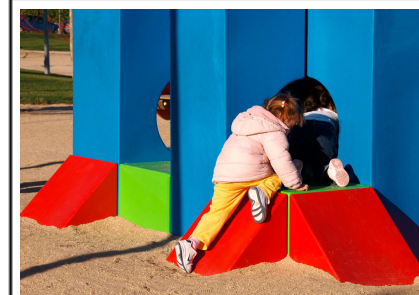

Descripción:

Juego infantil modular fabricado en polietileno de media densidad (mdPE) apto para uso alimentario, conforme a UNE-EN 71-1 y UNE-EN 1176. Compuesto por cubos, prismas, cilindros y puentes, sin elementos móviles para máxima seguridad. Superficies suaves, sin aristas y con colores vibrantes. Ideal para parques infantiles accesibles que estimulan actividad física, mental y social.. Solución de equipamiento urbano para espacios publicos.El equipamiento urbano Parque infantil Plataforma Espacial de Gitma esta orientado a proyectos tematicos, con enfoque en durabilidad y mantenimiento eficiente.

Ocio Urbano

Proyectos Tematicos

Parque infantil Plataforma Espacial
GOPPE186

Características técnicas:

Material: Polietileno Urbano (mdPE)
Dimensiones en planta: 19,1 m x 17,1 m
Altura máxima del juego:3,43 m
Zona de seguridad: 483m2 (23m x 21m)
Diseño: Gitma-Área de diseño