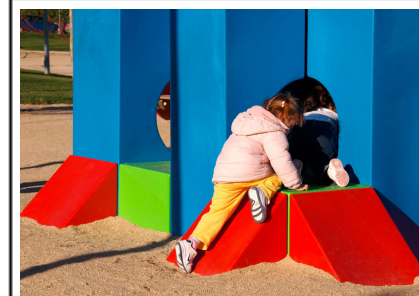

**Descripción:**

Juego infantil modular fabricado en polietileno de media densidad (mdPE) apto para uso alimentario, conforme a UNE-EN 71-1 y UNE-EN 1176. Compuesto por cubos, prismas, cilindros y puentes, sin elementos móviles para máxima seguridad. Superficies suaves, sin aristas y con colores vibrantes. Ideal para parques infantiles accesibles que estimulan actividad física, mental y social.. Solución de equipamiento urbano para espacios publicos.El equipamiento urbano Parque infantil Plataforma Espacial de Gitma esta orientado a proyectos tematicos, con enfoque en durabilidad y mantenimiento eficiente.

**Ocio Urbano**

Proyectos Tematicos

**Parque infantil Plataforma Espacial**  
GOPPE186

Características técnicas:

Material: Polietileno Urbano (mdPE)  
Dimensiones en planta: 19,1 m x 17,1 m  
Altura máxima del juego:3,43 m  
Zona de seguridad: 483m2 (23m x 21m)  
Diseño: Gitma-Área de diseño