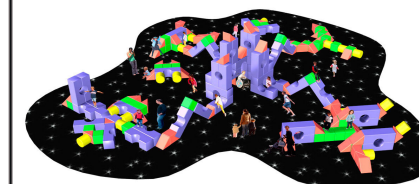

Descripción:

Juego infantil modular fabricado en polietileno de media densidad (mdPE) apto para uso alimentario, conforme a UNE-EN 71-1 y UNE-EN 1176. Compuesto por cubos, prismas, cilindros y puentes, sin elementos móviles para máxima seguridad. Superficies suaves, sin aristas y con colores vibrantes. Ideal para parques infantiles accesibles que estimulan actividad física, mental y social.. Solución de equipamiento urbano para espacios publicos.El equipamiento urbano Parque infantil Plataforma Espacial de Gitma esta orientado a proyectos tematicos, con enfoque en durabilidad y mantenimiento eficiente.

Ocio Urbano

Proyectos Tematicos

Parque infantil Plataforma Espacial
GOPPE186

Características técnicas:

Material: Polietileno Urbano (mdPE)

Dimensiones en planta: 19,1 m x 17,1 m

Altura máxima del juego:3,43 m

Zona de seguridad: 483m2 (23m x 21m)

Diseño: Gitma-Área de diseño