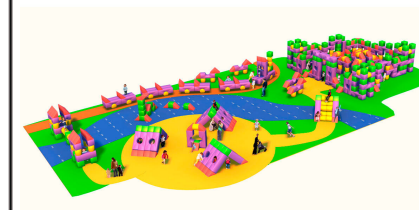

**Descripción:**

Conjunto modular de juegos infantiles fabricados en polietileno de media densidad (mdPE) apto para uso alimentario. Formas básicas como cubo, prisma, cilindro y puente, sin elementos móviles para seguridad. Colores atractivos, superficies suaves y sin aristas. Estimula psicomotricidad y actividad mental. Adecuado para niños con discapacidades y adultos. Diseño innovador que fomenta imaginación y diversión.. Solucion de equipamiento urbano para espacios publicos.El equipamiento urbano Parque infantil Far West de Gitma esta orientado a proyectos tematicos, con enfoque en durabilidad y mantenimiento eficiente.

**Ocio Urbano**

Proyectos Tematicos

**Parque infantil Far West  
GOPFW**

Características técnicas:

Área de juego: 722 m2

Material: Polietileno Urbano (mdPE)

Suelo de seguridad : Continuo a 3 colores

Diseño: Gitma-Área de diseño