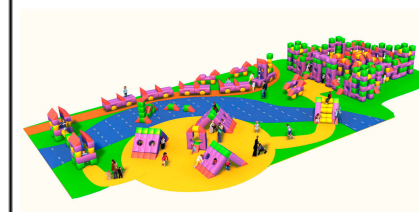

Descripción:

Conjunto modular de juegos infantiles fabricados en polietileno de media densidad (mdPE) apto para uso alimentario. Formas básicas como cubo, prisma, cilindro y puente, sin elementos móviles para seguridad. Colores atractivos, superficies suaves y sin aristas. Estimula psicomotricidad y actividad mental. Adecuado para niños con discapacidades y adultos. Diseño innovador que fomenta imaginación y diversión.. Solucion de equipamiento urbano para espacios publicos.El equipamiento urbano Parque infantil Far West de Gitma esta orientado a proyectos tematicos, con enfoque en durabilidad y mantenimiento eficiente.

Ocio Urbano

Proyectos Tematicos

**Parque infantil Far West
GOPFW**

Características técnicas:

Área de juego: 722 m2

Material: Polietileno Urbano (mdPE)

Suelo de seguridad : Continuo a 3 colores

Diseño: Gitma-Área de diseño