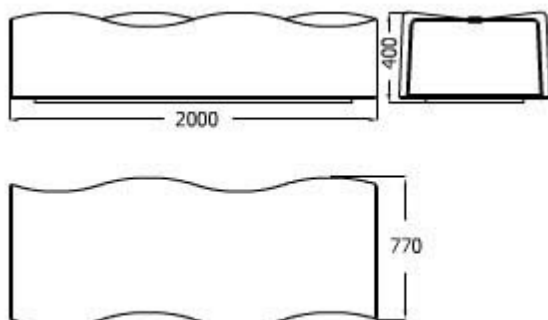

Características técnicas:

Peso: 1525 kg

Material: Piedra Artificial

Acabados: Granito

Diseño: los dÍaz y GITMA.Área de diseño

Descripción:

Banco monolítico ondulado de piedra artificial. El Módulo recto puede ser colocado individualmente, como banco continuo o en combinación con el módulo de 45°.

Montaje:

Simplemente posado.