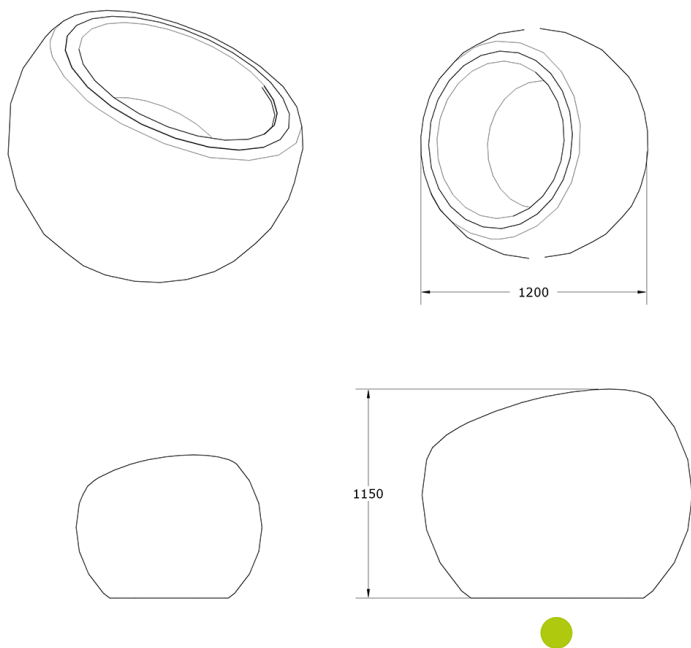

Ficha técnica de producto

Mobiliario Urbano

Jardineras

Jardinera Bola

GMJBB1200

Características técnicas:

Peso en vacío: 33Kg

Capacidad: 75-580L

Material: Polietileno Urbano (mdPE)

Acabado: Muestrario de colores

Jardinera esférica de polietileno para mobiliario urbano sostenible, resistente y funcional.. Solucion de equipamiento urbano para espacios publicos.

Descripción:

Jardinera monoblock de polietileno urbano (mdPE) con forma esférica, disponible en múltiples colores sólidos. Alta resistencia al vandalismo, a la intemperie y fácil mantenimiento. Ideal para mobiliario urbano, paisajismo y proyectos de renaturalización urbana. Perfecta para embellecer y crear infraestructuras verdes duraderas en espacios públicos y zonas peatonales. Bandeja de reserva de cultivo opcional para mejorar el riego.. Solucion de equipamiento urbano para espacios publicos.El equipamiento urbano Jardinera Bola de Gitma esta orientado a jardineras, con enfoque en durabilidad y mantenimiento eficiente.