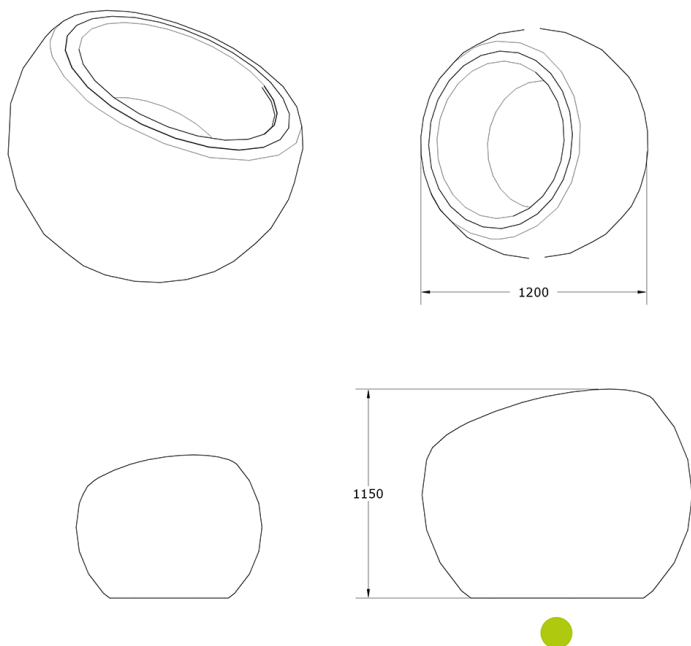

### Jardinera Bola

GMJBB1200

### Características técnicas:

Peso en vacío: 33Kg

Capacidad: 75-580L

Material: Polietileno Urbano (mdPE)

Acabado: Muestrario de colores

Jardinera esférica de polietileno para mobiliario urbano sostenible, resistente y funcional.