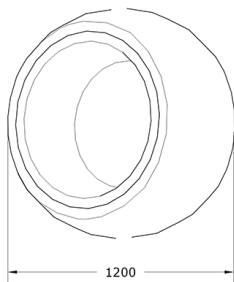

Ficha técnica de producto

Mobiliario Urbano

Jardineras

Jardinera Bola

GMJBB1200

Características técnicas:

Peso en vacío: 33Kg

Capacidad: 75-580L

Material: Polietileno Urbano (mdPE)

Acabado: Muestrario de colores

Jardinera esférica de polietileno para mobiliario urbano sostenible, resistente y funcional.. Solucion de equipamiento urbano para espacios publicos.

Descripción:

Jardinera monoblock de polietileno urbano (mdPE) con forma esférica, disponible en múltiples colores sólidos. Alta resistencia al vandalismo, a la intemperie y fácil mantenimiento. Ideal para mobiliario urbano, paisajismo y proyectos de renaturalización urbana. Perfecta para embellecer y crear infraestructuras verdes duraderas en espacios públicos y zonas peatonales. Bandeja de reserva de cultivo opcional para mejorar el riego.. Solucion de equipamiento urbano para espacios publicos.El equipamiento urbano Jardinera Bola de Gitma esta orientado a jardineras, con enfoque de durabilidad y mantenimiento eficiente.

Montaje:

Fijación mediante tornillería o lastrado según necesidad. Para cualquier duda en montaje o accesorios, consultar servicio técnico.