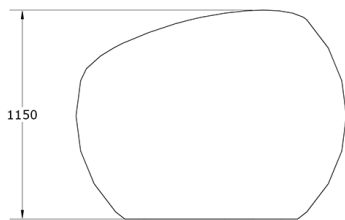

Ficha técnica de producto

Mobiliario Urbano

Jardineras

Jardinera Bola

GMJBB1200

Características técnicas:

Peso en vacío: 33Kg

Capacidad: 75-580L

Material: Polietileno Urbano (mdPE)

Acabado: Muestrario de colores

Jardinera esférica de polietileno para mobiliario urbano sostenible, resistente y funcional.. Solucion de equipamiento urbano para espacios publicos.

Descripción:

Jardinera monoblock de polietileno urbano (mdPE) con forma esférica, disponible en múltiples colores sólidos. Alta resistencia al vandalismo, a la intemperie y fácil mantenimiento. Ideal para mobiliario urbano, paisajismo y proyectos de renaturalización urbana. Perfecta para embellecer y crear infraestructuras verdes duraderas en espacios públicos y zonas peatonales. Bandeja de reserva de cultivo opcional para mejorar el riego.. Solucion de equipamiento urbano para espacios publicos.El equipamiento urbano Jardinera Bola de Gitma esta orientado a jardineras, con enfoque de durabilidad y mantenimiento eficiente.