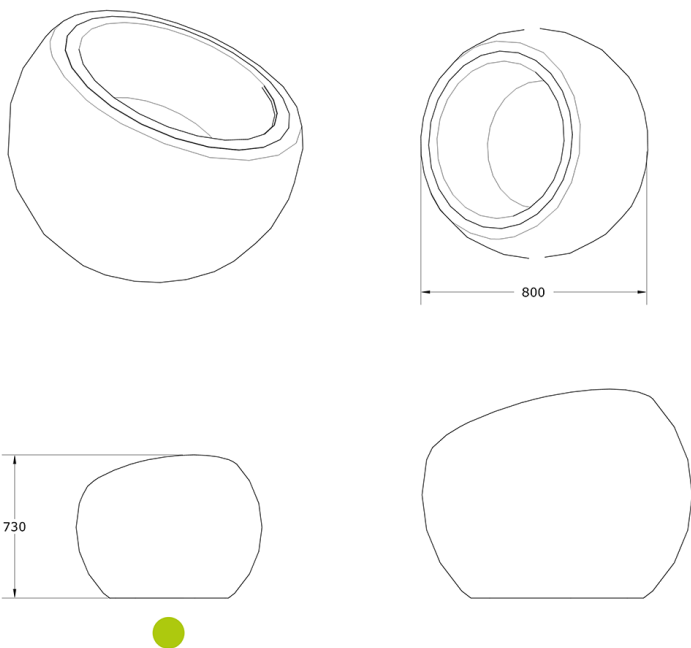

Ficha técnica de producto

Mobiliario Urbano

Jardineras

Jardinera Bola Corten 0800

GMJBC800

Características técnicas:

Peso en vacío: 14Kg

Capacidad: 230L

Material: Polietileno Urbano (mdPE)

Acabado: Muestrario de colores

Jardinera urbana esférica en polietileno con acabado acero corten. Alta resistencia, diseño elegante y funcional para mobiliario urbano en espacios públicos.. Solucion de equipamiento urbano para espacios publicos.

Descripción:

Jardinera monoblock rotomoldeada de polietileno urbano (mdPE) con forma esférica de 800 mm de diámetro y acabado en simulación acero corten. Producto pensado para mobiliario urbano, destaca por su alta resistencia a impactos, rayos UV y vandalismo, asegurando durabilidad y mínimo mantenimiento. Ideal para embellecer y renaturalizar espacios públicos, plazas y zonas peatonales, combinando estética singular con funcionalidad urbana. Bandeja de reserva de cultivo opcional, no incluida.. Solucion de equipamiento urbano para espacios publicos.El