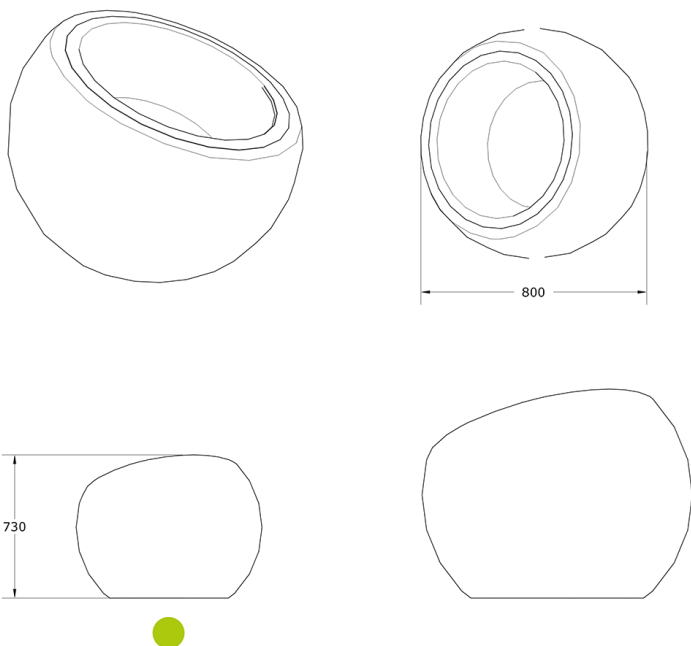

Ficha técnica de producto

Mobiliario Urbano

Jardineras

Jardinera Bola Corten 0800

GMJBC800

Características técnicas:

Peso en vacío: 14Kg

Capacidad: 230L

Material: Polietileno Urbano (mdPE)

Acabado: Muestrario de colores

Jardinera urbana esférica en polietileno con acabado acero corten. Alta resistencia, diseño elegante y funcional para mobiliario urbano en espacios públicos.. Solucion de equipamiento urbano para espacios publicos.

Descripción:

Jardinera monoblock rotomoldeada de polietileno urbano (mdPE) con forma esférica de 800 mm de diámetro y acabado en simulación acero corten. Producto pensado para mobiliario urbano, destaca por su alta resistencia a impactos, rayos UV y vandalismo, asegurando durabilidad y mínimo mantenimiento. Ideal para embellecer y renaturalizar espacios públicos, plazas y zonas peatonales, combinando estética singular con funcionalidad urbana. Bandeja de reserva de cultivo opcional, no incluida.. Solucion de equipamiento urbano para espacios publicos.El