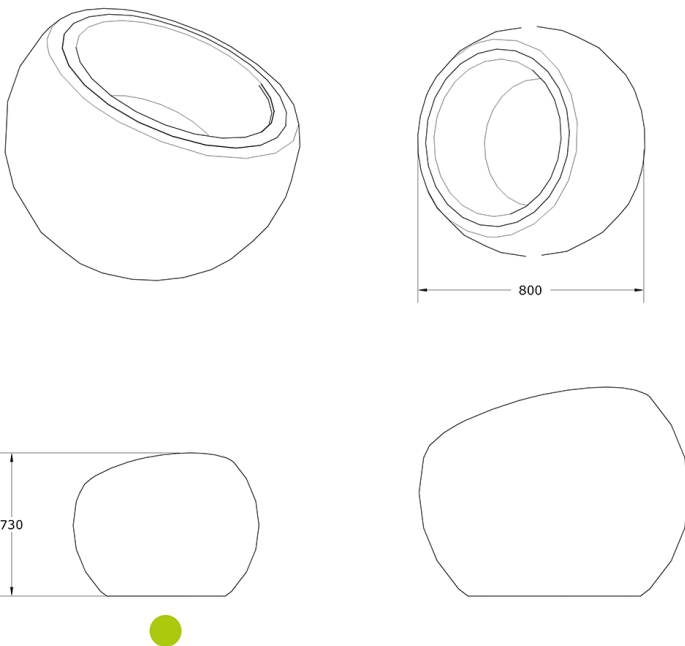

Ficha técnica de producto

Mobiliario Urbano

Jardineras

Jardinera Bola 0800

GMJB800

Características técnicas:

Peso en vacío: Kg

Capacidad: L

Material: Polietileno Urbano (mdPE)

Acabado: Muestrario de colores

Jardinera urbana monoblock esférica en polietileno, con acabados en colores sólidos. Alta resistencia y diseño para mobiliario urbano sostenible.. Solucion de equipamiento urbano para espacios publicos.

Descripción:

Jardinera monoblock fabricada en polietileno urbano (mdPE) de alta resistencia para uso exterior. Diseño esférico con acabado en colores sólidos, que aporta un toque singular y elegante a cualquier espacio público. Resistente a la intemperie, al vandalismo y de fácil mantenimiento. Ideal para mobiliario urbano, renaturalización y embellecimiento de entornos urbanos. La bandeja de reserva de cultivo es opcional y no incluida. Disponible en amplio muestrario para integración en múltiples entornos urbanos.. Solucion de equipamiento urbano para espacios publicos.El equipamiento