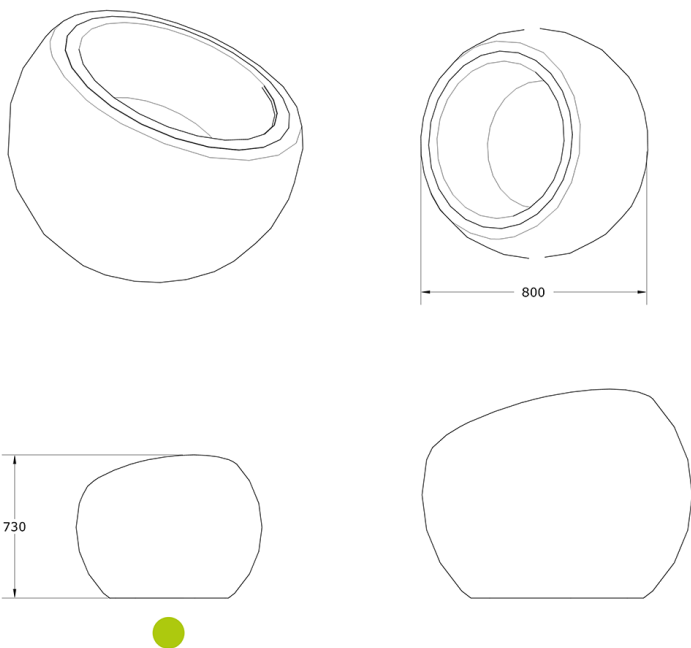

Ficha técnica de producto

Mobiliario Urbano

Jardineras

Jardinera Bola 0800

GMJB800

Características técnicas:

Peso en vacío: Kg

Capacidad: L

Material: Polietileno Urbano (mdPE)

Acabado: Muestrario de colores

Jardinera urbana monoblock esférica en polietileno, con acabados en colores sólidos. Alta resistencia y diseño para mobiliario urbano sostenible.. Solucion de equipamiento urbano para espacios publicos.

Descripción:

Jardinera monoblock fabricada en polietileno urbano (mdPE) de alta resistencia para uso exterior. Diseño esférico con acabado en colores sólidos, que aporta un toque singular y elegante a cualquier espacio público. Resistente a la intemperie, al vandalismo y de fácil mantenimiento. Ideal para mobiliario urbano, renaturalización y embellecimiento de entornos urbanos. La bandeja de reserva de cultivo es opcional y no incluida. Disponible en amplio muestrario para integración en múltiples entornos urbanos.. Solucion de equipamiento urbano para espacios publicos.El equipamiento