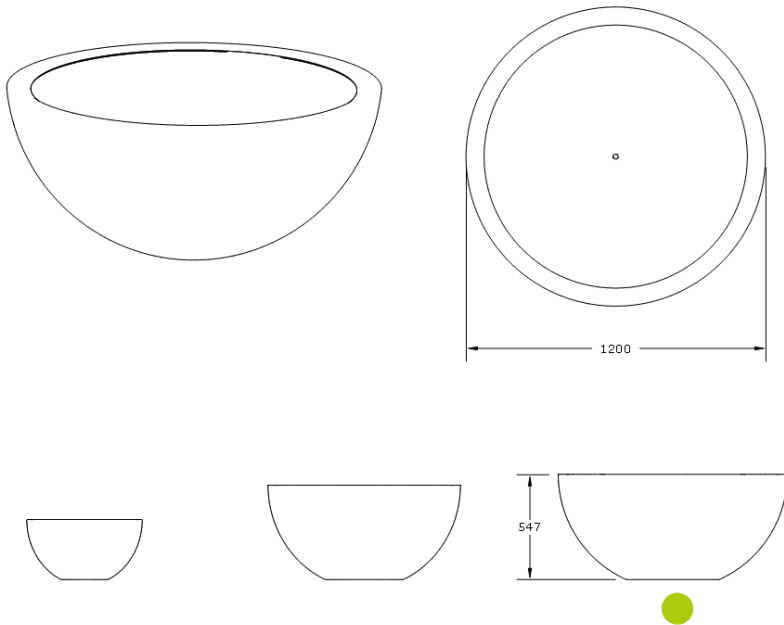

Ficha técnica de producto

Mobiliario Urbano

Jardineras

Jardinera Bol 1200

GMJBOL1200

Características técnicas:

Peso en vacío: 15 Kg

Capacidad: 320 L

Material: Polietileno Urbano (mdPE)

Acabado: Muestrario de colores

Jardinera urbana semiesférica de gran formato, sostenible y resistente, en polietileno reciclable, disponible en 22 colores vibrantes.. Solucion de equipamiento urbano para espacios publicos.

Descripción:

Jardinera semiesférica urbana de 1200 mm de diámetro, fabricada en polietileno reciclable de alta resistencia, ideal para mobiliario urbano sostenible y proyectos de renaturalización. Resistente a impactos, rayos UV y condiciones climáticas adversas, garantiza durabilidad y bajo mantenimiento. Su acabado liso y colorido en un amplio muestrario de 22 tonos permite su integración en cualquier espacio público o privado, aportando funcionalidad y estética en entornos urbanos y jardines contemporáneos. Ligera y ecológica, facilita su instalación y mantenimiento..