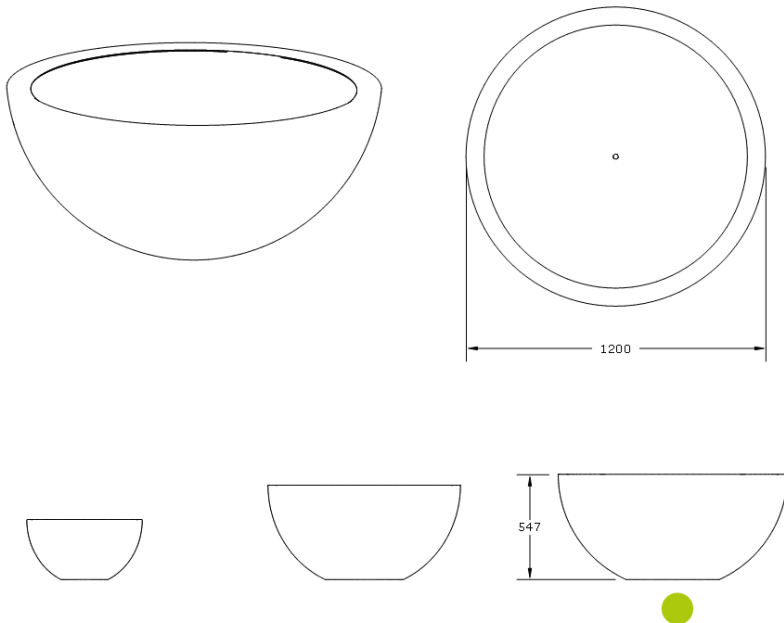

### Jardinera Bol 1200

GMJBOL1200

### Características técnicas:

Peso en vacío: 15 Kg

Capacidad: 320 L

Material: Polietileno Urbano (mdPE)

Acabado: Muestrario de colores

Jardinera urbana semiesférica de gran formato, sostenible y resistente, en polietileno reciclable, disponible en 22 colores vibrantes.. Solucion de equipamiento urbano para espacios publicos.