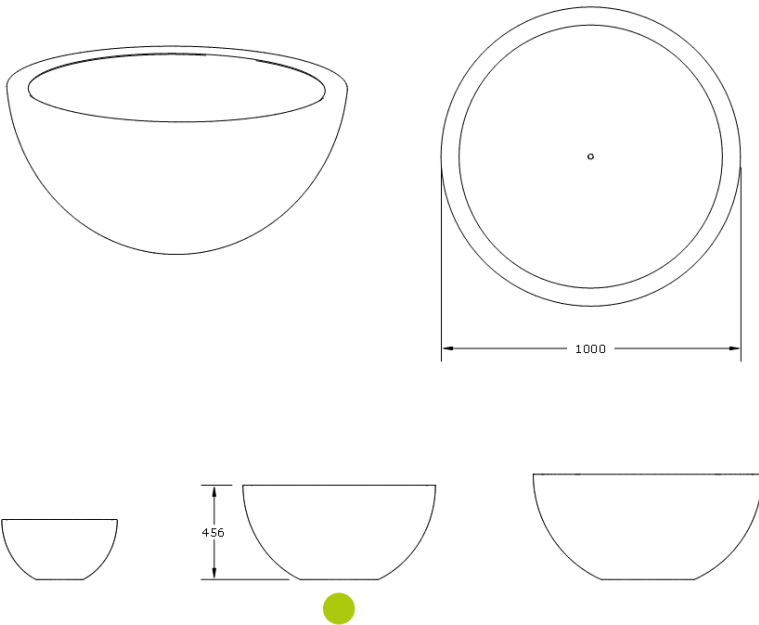

Ficha técnica de producto

Mobiliario Urbano

Jardineras

Jardinera Bol 1000

GMJBOL1000

Características técnicas:

Peso en vacío: 10 Kg

Capacidad: 190 L

Material: Polietileno Urbano (mdPE)

Acabado: Muestrario de colores

Jardinera urbana semiesférica de 1000 mm, moderna, sostenible y resistente, disponible en 22 colores para espacios urbanos.. Solucion de equipamiento urbano para espacios publicos.

Descripción:

Jardinera semiesférica urbana de 1000 mm de diámetro, fabricada en polietileno reciclable de alta resistencia, ideal para mobiliario urbano sostenible. Resistente a impactos, rayos UV y condiciones climáticas adversas, aporta durabilidad y bajo mantenimiento. Producto circular con acabado liso en amplia gama de 22 colores para integrar y embellecer espacios públicos, parques y jardines urbanos, apoyando proyectos de renaturalización y mejora del paisaje urbano. Ligera y ecológica, facilita su instalación y mantenimiento.. Solucion de equipamiento urbano para espacios publicos.El equipamiento urbano Jardinera Bol 1000 de Gitma esta orientado a jardineras, con enfoque en durabilidad y mantenimiento eficiente. Instalación sencilla sin obra civil, directamente sobre superficie plana. Puede fijarse para mayor estabilidad. Consultar detalles técnicos.