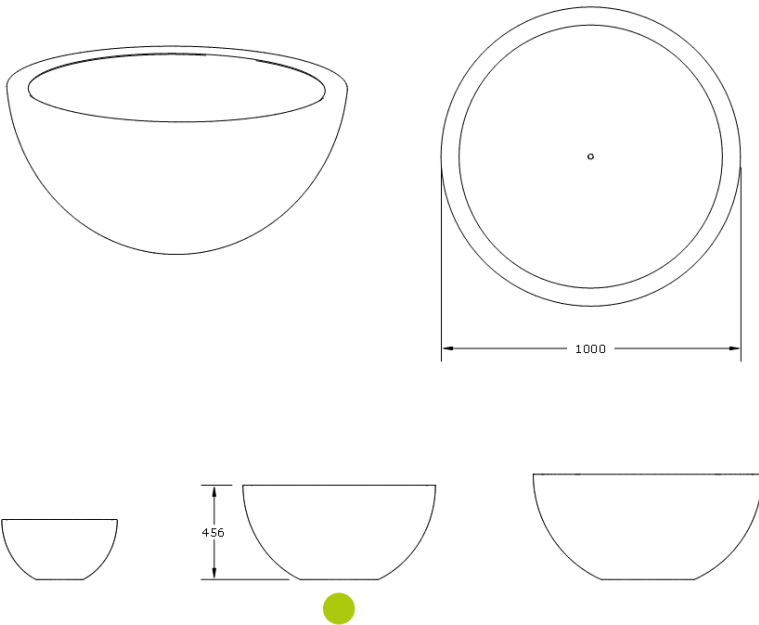

Jardinera urbana semiesférica de 1000 mm, moderna, sostenible y resistente, disponible en 22 colores para espacios urbanos.. Solucion de equipamiento urbano para espacios publicos.

Descripción:

Jardinera semiesférica urbana de 1000 mm de diámetro, fabricada en polietileno reciclable de alta resistencia, ideal para mobiliario urbano sostenible. Resistente a impactos, rayos UV y condiciones climáticas adversas, aporta durabilidad y bajo mantenimiento. Producto circular con acabado liso en amplia gama de 22 colores para integrar y embellecer espacios públicos, parques y jardines urbanos, apoyando proyectos de renaturalización y mejora del paisaje urbano. Ligera y ecológica, facilita su instalación y mantenimiento.. Solucion de equipamiento urbano para espacios publicos.El equipamiento urbano Jardinera Bol 1000 de Gitma esta orientado a jardineras, con enfoque en durabilidad y mantenimiento eficiente. Instalación sencilla sin obra civil, directamente sobre superficie plana. Puede fijarse para mayor estabilidad. Consultar detalles técnicos.