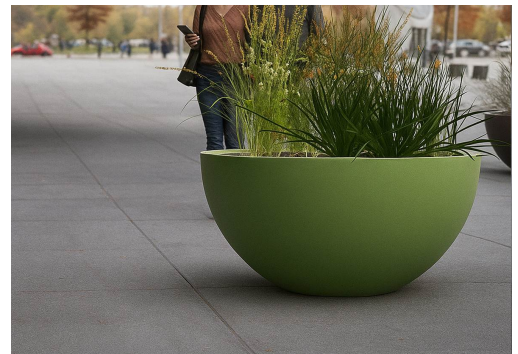

Ficha técnica de producto

Mobiliario Urbano

Jardineras

Jardinera Bol 1000

GMJBOL1000

Características técnicas:

Peso en vacío: 10 Kg

Capacidad: 190 L

Material: Polietileno Urbano (mdPE)

Acabado: Muestrario de colores

Jardinera urbana semiesférica de 1000 mm, moderna, sostenible y resistente, disponible en 22 colores para espacios urbanos.. Solucion de equipamiento urbano para espacios publicos.

Descripción:

Jardinera semiesférica urbana de 1000 mm de diámetro, fabricada en polietileno reciclable de alta resistencia, ideal para mobiliario urbano sostenible. Resistente a impactos, rayos UV y condiciones climáticas adversas, aporta durabilidad y bajo mantenimiento. Producto circular con acabado liso en amplia gama de 22 colores para integrar y embellecer espacios públicos, parques y jardines urbanos, apoyando proyectos de renaturalización y mejora del paisaje urbano. Ligera y ecológica, facilita su instalación y mantenimiento.. Solucion de equipamiento urbano para espacios publicos.El equipamiento urbano Jardinera Bol 1000 de Gitma esta orientado a jardineras, con enfoque en durabilidad y mantenimiento eficiente. Instalación sencilla sin obra civil, directamente sobre superficie plana. Puede fijarse para mayor estabilidad. Consultar detalles técnicos.