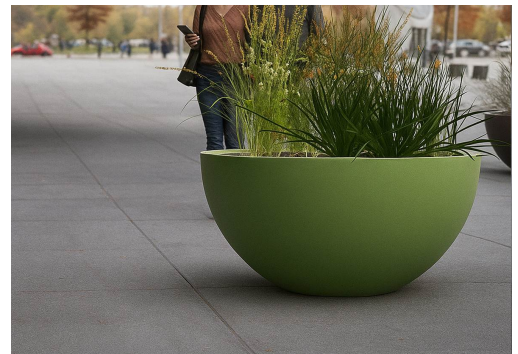

Jardinera urbana semiesférica de 1000 mm, moderna, sostenible y resistente, disponible en 22 colores para espacios urbanos.. Solucion de equipamiento urbano para espacios publicos.

Descripción:

Jardinera semiesférica urbana de 1000 mm de diámetro, fabricada en polietileno reciclable de alta resistencia, ideal para mobiliario urbano sostenible. Resistente a impactos, rayos UV y condiciones climáticas adversas, aporta durabilidad y bajo mantenimiento. Producto circular con acabado liso en amplia gama de 22 colores para integrar y embellecer espacios públicos, parques y jardines urbanos, apoyando proyectos de renaturalización y mejora del paisaje urbano. Ligera y ecológica, facilita su instalación y mantenimiento.. Solucion de equipamiento urbano para espacios publicos.El equipamiento urbano Jardinera Bol 1000 de Gitma esta orientado a jardineras, con enfoque en durabilidad y mantenimiento eficiente. Instalación sencilla sin obra civil, directamente sobre superficie plana. Puede fijarse para mayor estabilidad. Consultar detalles técnicos.