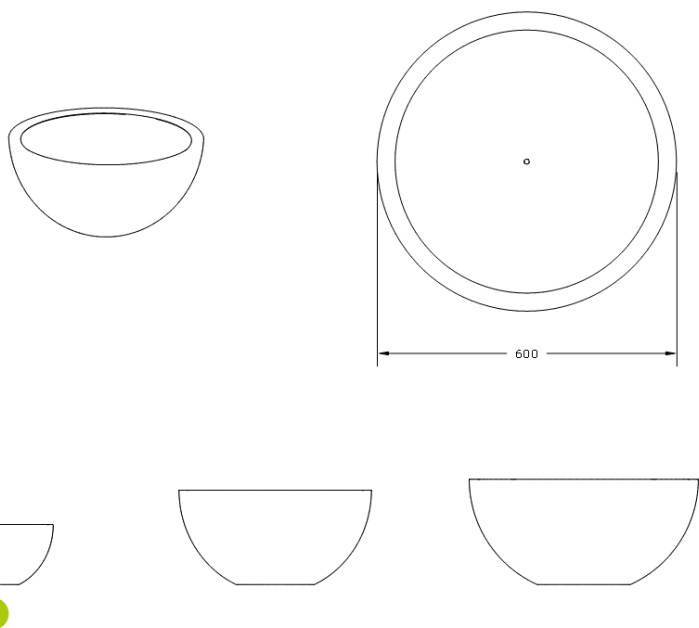

### Jardinera Bol 0600

GMJBOL600

#### Características técnicas:

Peso en vacío: 3 Kg

Capacidad: 76 L

Material: Polietileno Urbano (mdPE)

Acabado: Muestrario de colores

Jardinera urbana moderna de 600 mm, en polietileno reciclable, con diseño resistente y colores variados para espacios públicos.. Solucion de equipamiento urbano para espacios publicos.