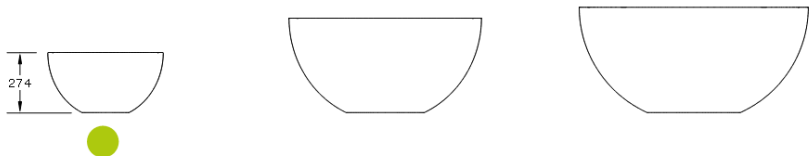

Ficha técnica de producto

Mobiliario Urbano

Jardineras

Jardinera Bol 0600

GMJBOL600

Características técnicas:

Peso en vacío: 3 Kg

Capacidad: 76 L

Material: Polietileno Urbano (mdPE)

Acabado: Muestrario de colores

Jardinera urbana moderna de 600 mm, en polietileno reciclable, con diseño resistente y colores variados para espacios públicos.. Solucion de equipamiento urbano para espacios publicos.

Descripción:

Jardinera urbana semiesférica de 600 mm de diámetro, fabricada en polietileno reciclable de alta calidad, diseñada para mobiliario urbano sostenible. Su fabricación en material ecológico y resistente ofrece durabilidad ante impactos y condiciones climáticas adversas, aportando un producto circular con bajo mantenimiento y fácil limpieza. Disponible en 22 colores para adaptarse a cualquier entorno urbano, ideal para parques, plazas y jardines. Combina funcionalidad y estética para proyectos de renaturalización y mejora del paisaje urbano.. Solucion de equipamiento urbano para espacios publicos.