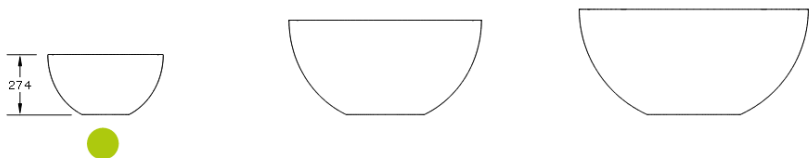

Ficha técnica de producto

Mobiliario Urbano

Jardineras

Jardinera Bol 0600

GMJBOL600

Características técnicas:

Peso en vacío: 3 Kg

Capacidad: 76 L

Material: Polietileno Urbano (mdPE)

Acabado: Muestrario de colores

Jardinera urbana moderna de 600 mm, en polietileno reciclable, con diseño resistente y colores variados para espacios públicos.. Solucion de equipamiento urbano para espacios publicos.

Descripción:

Jardinera urbana semiesférica de 600 mm de diámetro, fabricada en polietileno reciclable de alta calidad, diseñada para mobiliario urbano sostenible. Su fabricación en material ecológico y resistente ofrece durabilidad ante impactos y condiciones climáticas adversas, aportando un producto circular con bajo mantenimiento y fácil limpieza. Disponible en 22 colores para adaptarse a cualquier entorno urbano, ideal para parques, plazas y jardines. Combina funcionalidad y estética para proyectos de renaturalización y mejora del paisaje urbano.. Solucion de equipamiento urbano para espacios publicos.