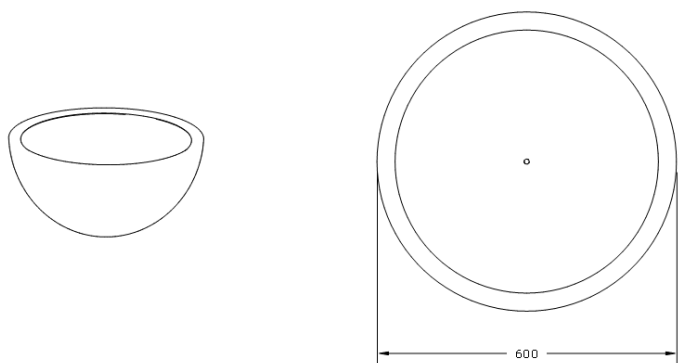

Ficha técnica de producto

Mobiliario Urbano

Jardineras

Jardinera Bol 0600

GMJBOL600

Características técnicas:

Peso en vacío: 3 Kg

Capacidad: 76 L

Material: Polietileno Urbano (mdPE)

Acabado: Muestrario de colores

Jardinera urbana moderna de 600 mm, en polietileno reciclable, con diseño resistente y colores variados para espacios públicos.. Solucion de equipamiento urbano para espacios publicos.

Descripción:

Jardinera urbana semiesférica de 600 mm de diámetro, fabricada en polietileno reciclable de alta calidad, diseñada para mobiliario urbano sostenible. Su fabricación en material ecológico y resistente ofrece durabilidad ante impactos y condiciones climáticas adversas, aportando un producto circular con bajo mantenimiento y fácil limpieza. Disponible en 22 colores para adaptarse a cualquier entorno urbano, ideal para parques, plazas y jardines. Combina funcionalidad y estética para proyectos de renaturalización y mejora del paisaje urbano.. Solucion de equipamiento urbano para espacios publicos.