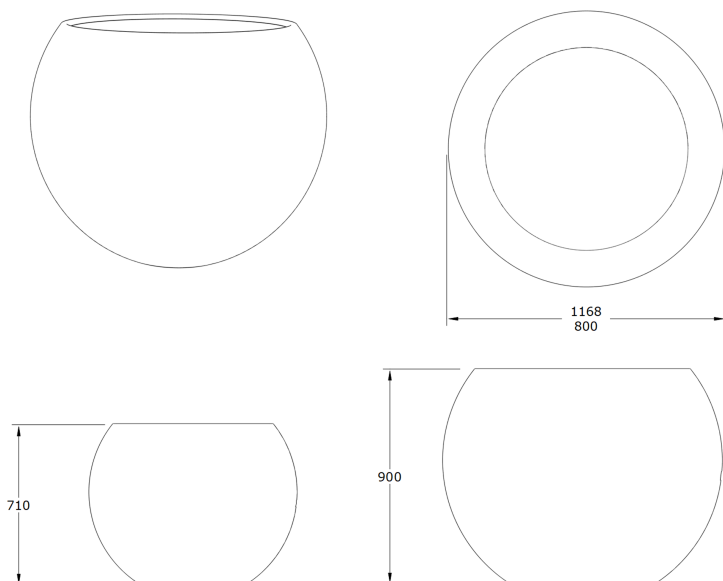

Ficha técnica de producto

Mobiliario Urbano

Jardineras

Jardinera Esfera

GMJESFERA

Características técnicas:

Peso en vacío: 13 - 18 Kg

Capacidad: 200 - 500 L

Material: Polietileno Urbano (mdPE)

Acabado: Muestrario de colores

Jardinera urbana esférica de 800 y 1100 mm, ligera y resistente, con acabado en variados colores para entornos urbanos sostenibles.. Solucion de equipamiento urbano para espacios publicos.

Descripción:

Jardinera urbana fabricada en polietileno reciclable de alta resistencia, con diseño esférico de forma elegante y contemporánea, adaptable a cualquier espacio urbano. Disponible en diámetros de 800 y 1100 mm, combina ligereza y durabilidad para mobiliario urbano funcional y sostenible. Su acabado en colores vivos facilita la integración estética en parques, calles y plazas, siendo perfecta para embellecer y aportar valor a espacios verdes urbanos con criterios de sostenibilidad y renaturalización.. Solucion de equipamiento urbano para espacios publicos.El