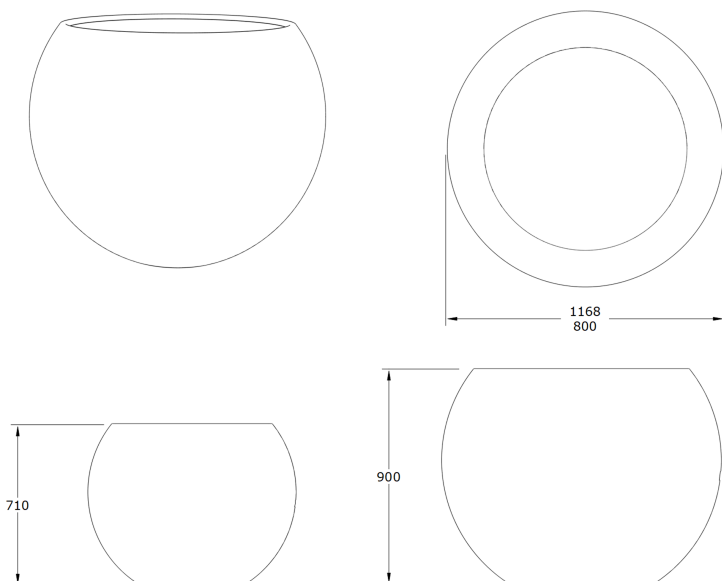

Ficha técnica de producto

Mobiliario Urbano

Jardineras

Jardinera Esfera

GMJESFERA

Características técnicas:

Peso en vacío: 13 - 18 Kg

Capacidad: 200 - 500 L

Material: Polietileno Urbano (mdPE)

Acabado: Muestrario de colores

Jardinera urbana esférica de 800 y 1100 mm, ligera y resistente, con acabado en variados colores para entornos urbanos sostenibles.. Solucion de equipamiento urbano para espacios publicos.

Descripción:

Jardinera urbana fabricada en polietileno reciclable de alta resistencia, con diseño esférico de forma elegante y contemporánea, adaptable a cualquier espacio urbano. Disponible en diámetros de 800 y 1100 mm, combina ligereza y durabilidad para mobiliario urbano funcional y sostenible. Su acabado en colores vivos facilita la integración estética en parques, calles y plazas, siendo perfecta para embellecer y aportar valor a espacios verdes urbanos con criterios de sostenibilidad y renaturalización.. Solucion de equipamiento urbano para espacios publicos.El