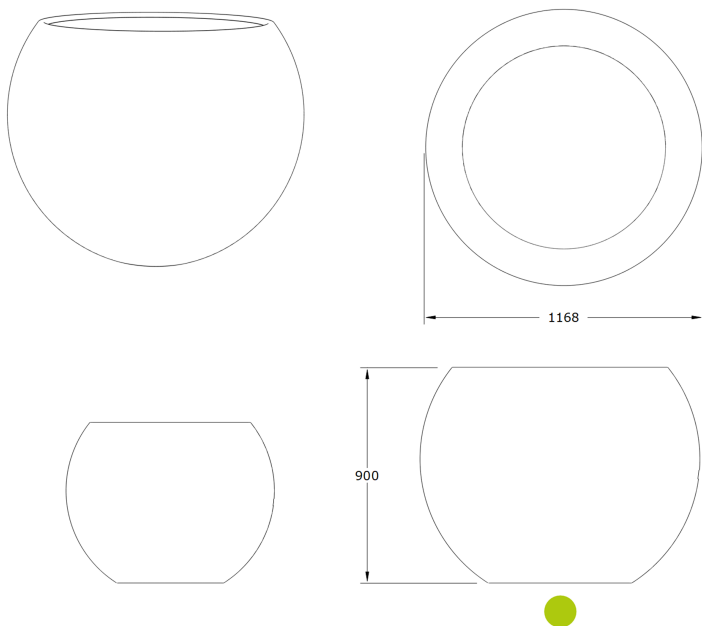

Ficha técnica de producto

Mobiliario Urbano

Jardineras

Jardinera Esfera 1200

GMJE1200

Características técnicas:

Peso en vacío: 18 Kg

Capacidad: 500 L

Material: Polietileno Urbano (mdPE)

Acabado: Muestrario de colores

Jardinera urbana esférica de 1200 mm, ligera, resistente y singular, con acabados en colores sólidos, barro terracota y arena, ideal para renaturalización urbana.

Descripción:

Jardinera urbana fabricada en polietileno reciclable de alta resistencia, con forma esférica y apertura con corte recto paralelo que aporta un diseño sencillo y adaptable a cualquier ambiente urbano. Disponible en amplia gama de colores y acabados, incluyendo barro terracota y color arena, que aportan singularidad y naturalidad. Perfecta para crear espacios verdes singulares en calles, plazas y jardines. Resistente a condiciones climáticas adversas, fácil mantenimiento y contribución a proyectos de renaturalización sostenible y mobiliario urbano funcional.