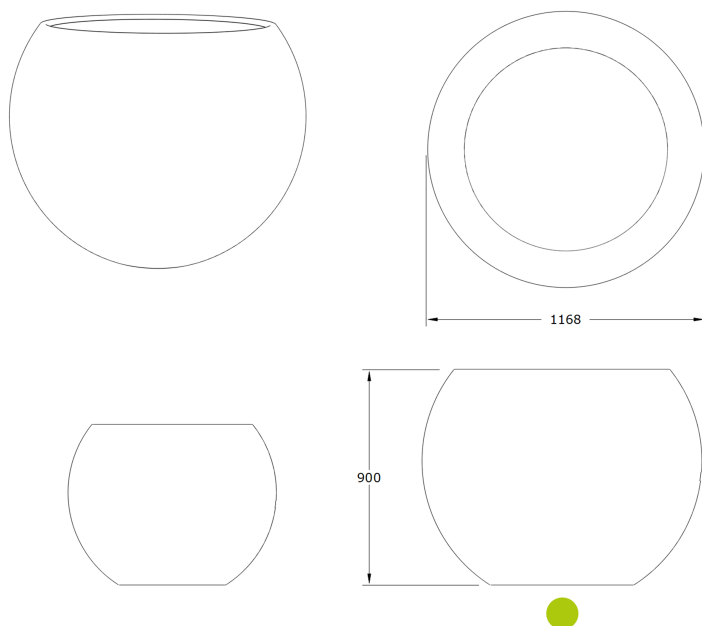

Ficha técnica de producto

Mobiliario Urbano

Jardineras

Jardinera Esfera 1200

GMJE1200

Características técnicas:

Peso en vacío: 18 Kg

Capacidad: 500 L

Material: Polietileno Urbano (mdPE)

Acabado: Muestrario de colores

Jardinera urbana esférica de 1200 mm, ligera, resistente y singular, con acabados en colores sólidos, barro terracota y arena, ideal para renaturalización urbana.. Solucion de equipamiento urbano para espacios publicos.

Descripción:

Jardinera urbana fabricada en polietileno reciclable de alta resistencia, con forma esférica y apertura con corte recto paralelo que aporta un diseño sencillo y adaptable a cualquier ambiente urbano. Disponible en amplia gama de colores y acabados, incluyendo barro terracota y color arena, que aportan singularidad y naturalidad. Perfecta para crear espacios verdes singulares en calles, plazas y jardines. Resistente a condiciones climáticas adversas, fácil mantenimiento y contribución a proyectos de renaturalización sostenible y mobiliario urbano funcional.. Solucion de equipamiento urbano para espacios publicos.El equipamiento urbano Jardinera Esfera 1200 de Gitma esta orientado a jardineras, con enfoque en durabilidad y