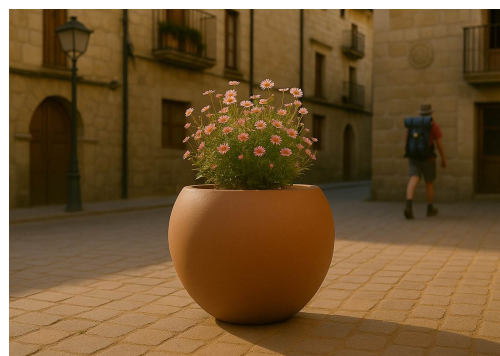

Ficha técnica de producto

Mobiliario Urbano

Jardineras

Jardinera Esfera 0800

GMJE800

Características técnicas:

Peso en vacío: 17 Kg

Capacidad: 200 L

Material: Polietileno Urbano (mdPE)

Acabado: Muestrario de colores

Jardinera urbana esférica de 800 mm, ligera, resistente y singular con acabados en colores sólidos y simulación barro terracota.. Solucion de equipamiento urbano para espacios publicos.

Descripción:

Jardinera urbana de polietileno reciclable de alta resistencia, con forma esférica y apertura con corte recto paralelo. Diseño sencillo y singular, ideal para cualquier ambiente urbano, desde plazas a calles o jardines. Disponible en una amplia gama de colores y acabados que simulan barro terracota, aportando un toque natural y cálido para proyectos de renaturalización y amabilización de espacios públicos. Resistente a las inclemencias climáticas, fácil de limpiar y manejar, mejora la estética y funcionalidad del mobiliario urbano sostenible.. Solucion de equipamiento para espacios publicos.El equipamiento urbano Jardinera Esfera 0800 de Gitma esta orientado a jardineras, con enfoque en durabilidad y instalación sencilla sobre superficie plana sin necesidad de obra civil. Opcional anclaje para mayor estabilidad y seguridad. Consultar.