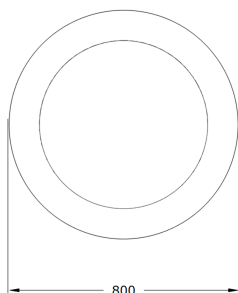

Jardinera urbana esférica de 800 mm, ligera, resistente y singular con acabados en colores sólidos y simulación barro terracota.. Solucion de equipamiento urbano para espacios publicos.

Descripción:

Jardinera urbana de polietileno reciclable de alta resistencia, con forma esférica y apertura con corte recto paralelo. Diseño sencillo y singular, ideal para cualquier ambiente urbano, desde plazas a calles o jardines. Disponible en una amplia gama de colores y acabados que simulan barro terracota, aportando un toque natural y cálido para proyectos de renaturalización y amabilización de espacios públicos. Resistente a las inclemencias climáticas, fácil de limpiar y manejar, mejora la estética y funcionalidad del mobiliario urbano sostenible.. Solucion de equipamiento urbano para espacios publicos.El equipamiento urbano Jardinera Esfera 0800 de Gitma esta orientado a jardineras, con enfoque en durabilidad y

instalación sencilla sobre superficie plana sin necesidad de obra civil. Opcional anclaje para mayor estabilidad y seguridad. Consultar.