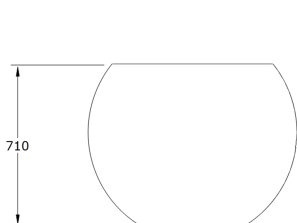

Ficha técnica de producto

Mobiliario Urbano

Jardineras

Jardinera Esfera 0800

GMJE800

Características técnicas:

Peso en vacío: 17 Kg

Capacidad: 200 L

Material: Polietileno Urbano (mdPE)

Acabado: Muestrario de colores

Jardinera urbana esférica de 800 mm, ligera, resistente y singular con acabados en colores sólidos y simulación barro terracota.. Solucion de equipamiento urbano para espacios publicos.