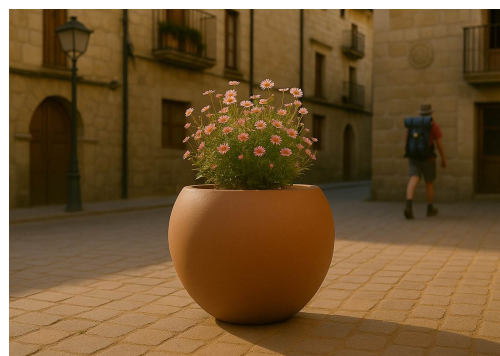

Jardinera urbana esférica de 800 mm, ligera, resistente y singular con acabados en colores sólidos y simulación barro terracota.. Solucion de equipamiento urbano para espacios publicos.

Descripción:

Jardinera urbana de polietileno reciclable de alta resistencia, con forma esférica y apertura con corte recto paralelo. Diseño sencillo y singular, ideal para cualquier ambiente urbano, desde plazas a calles o jardines. Disponible en una amplia gama de colores y acabados que simulan barro terracota, aportando un toque natural y cálido para proyectos de renaturalización y amabilización de espacios públicos. Resistente a las inclemencias climáticas, fácil de limpiar y manejar, mejora la estética y funcionalidad del mobiliario urbano sostenible.. Solucion de equipamiento urbano para espacios publicos.El equipamiento urbano Jardinera Esfera 0800 de Gitma esta orientado a jardineras, con enfoque en durabilidad y

instalación sencilla sobre superficie plana sin necesidad de obra civil. Opcional anclaje para mayor estabilidad y seguridad. Consultar.