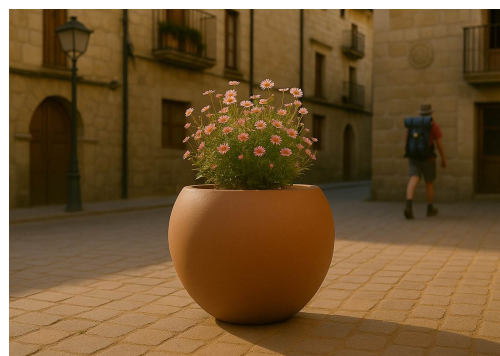

Ficha técnica de producto

Mobiliario Urbano

Jardineras

Jardinera Esfera 0800

GMJE800

Características técnicas:

Peso en vacío: 17 Kg

Capacidad: 200 L

Material: Polietileno Urbano (mdPE)

Acabado: Muestrario de colores

Jardinera urbana esférica de 800 mm, ligera, resistente y singular con acabados en colores sólidos y simulación barro terracota.. Solucion de equipamiento urbano para espacios publicos.

Descripción:

Jardinera urbana de polietileno reciclable de alta resistencia, con forma esférica y apertura con corte recto paralelo. Diseño sencillo y singular, ideal para cualquier ambiente urbano, desde plazas a calles o jardines. Disponible en una amplia gama de colores y acabados que simulan barro terracota, aportando un toque natural y cálido para proyectos de renaturalización y amabilización de espacios públicos. Resistente a las inclemencias climáticas, fácil de limpiar y manejar, mejora la estética y funcionalidad del mobiliario urbano sostenible.. Solucion de equipamiento urbano para espacios publicos.El equipamiento urbano Jardinera Esfera 0800 de Gitma esta orientado a jardineras, con enfoque en durabilidad y