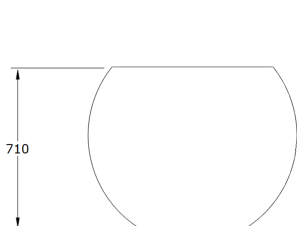

Ficha técnica de producto

Mobiliario Urbano

Jardineras

Jardinera Esfera 0800

GMJE800

Características técnicas:

Peso en vacío: 17 Kg

Capacidad: 200 L

Material: Polietileno Urbano (mdPE)

Acabado: Muestrario de colores

Jardinera urbana esférica de 800 mm, ligera, resistente y singular con acabados en colores sólidos y simulación barro terracota.. Solucion de equipamiento urbano para espacios publicos.