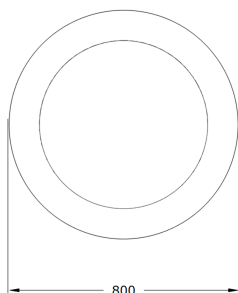

Ficha técnica de producto

Mobiliario Urbano

Jardineras

Jardinera Esfera 0800

GMJE800

Características técnicas:

Peso en vacío: 17 Kg

Capacidad: 200 L

Material: Polietileno Urbano (mdPE)

Acabado: Muestrario de colores

Jardinera urbana esférica de 800 mm, ligera, resistente y singular con acabados en colores sólidos y simulación barro terracota.. Solucion de equipamiento urbano para espacios publicos.