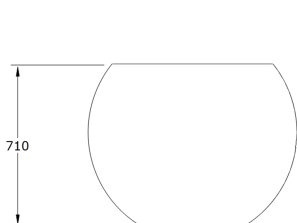

Jardinera urbana esférica de 800 mm, ligera, resistente y singular con acabados en colores sólidos y simulación barro terracota.. Solucion de equipamiento urbano para espacios publicos.

Descripción:

Jardinera urbana de polietileno reciclable de alta resistencia, con forma esférica y apertura con corte recto paralelo. Diseño sencillo y singular, ideal para cualquier ambiente urbano, desde plazas a calles o jardines. Disponible en una amplia gama de colores y acabados que simulan barro terracota, aportando un toque natural y cálido para proyectos de renaturalización y amabilización de espacios públicos. Resistente a las inclemencias climáticas, fácil de limpiar y manejar, mejora la estética y funcionalidad del mobiliario urbano sostenible.. Solucion de equipamiento para espacios publicos.El equipamiento urbano Jardinera Esfera 0800 de Gitma esta orientado a jardineras, con enfoque en durabilidad y instalación sencilla sobre superficie plana sin necesidad de obra civil. Opcional anclaje para mayor estabilidad y seguridad. Consultar.