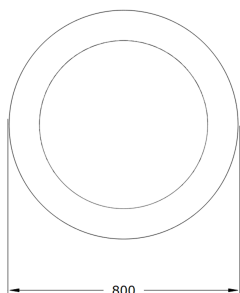

Ficha técnica de producto

Mobiliario Urbano

Jardineras

Jardinera Esfera 0800

GMJE800

Características técnicas:

Peso en vacío: 17 Kg

Capacidad: 200 L

Material: Polietileno Urbano (mdPE)

Acabado: Muestrario de colores

Jardinera urbana esférica de 800 mm, ligera, resistente y singular con acabados en colores sólidos y simulación barro terracota.. Solucion de equipamiento urbano para espacios publicos.