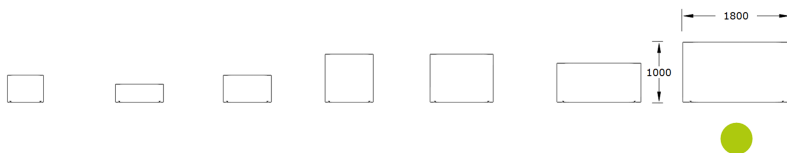

Jardinera urbana modular de gran tamaño, ideal para proyectos de amabilización, sostenibilidad y renaturalización de espacios urbanos.. Solucion de equipamiento urbano para espacios publicos.

Descripción:

Jardinera fabricada en polietileno rotomoldeado de alta resistencia, con diámetro de 1800 mm, altura de 1000 mm y capacidad de 2400 litros. Producto resistente a impactos, rayos UV y condiciones climáticas adversas, con fácil mantenimiento y alta durabilidad. Diseñada para mobiliario urbano sostenible, reciclable y funcional, contribuye a mejorar el paisaje urbano en proyectos de renaturalización y creación de espacios verdes. Disponible en 24 colores, aporta gran capacidad para árboles y arbustos, adaptándose a entornos urbanos exigentes.. Solucion de equipamiento para espacios publicos.El equipamiento urbano Jardinera Rodeo 1800 de Gitma esta orientado a jardineras, con enfoque en durabilidad y

instalación en cualquier superficie sin necesidad de fijación. Puede anclarse para mayor estabilidad. Consultar.