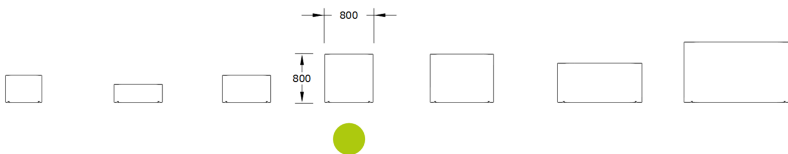

Ficha técnica de producto

Mobiliario Urbano

Jardineras

Jardinera Rodeo 0800G

GMJR800G

Características técnicas:

Peso en vacío: 15 Kg

Capacidad: 400 L

Material: Polietileno Urbano (mdPE)

Acabado: Muestrario de colores

Jardinera urbana cilíndrica robusta, parte del conjunto Rodeo con 7 tamaños combinables, ideal para entornos urbanos exigentes.. Solucion de equipamiento urbano para espacios publicos.

Descripción:

Jardinera urbana fabricada en polietileno rotomoldeado de alta resistencia con forma cilíndrica, diámetro 800 mm, altura 800 mm y capacidad de 400 L. Resistente a impactos, rayos UV y condiciones climáticas adversas. Producto circular, reciclable y sin mantenimiento, disponible en 24 colores. Ideal para proyectos de mobiliario urbano, conjuntos ajardinados y renaturalización, aportando funcionalidad y diseño versátil a espacios públicos con grandes maceteros. Configurable como hidrojardinera.. Solucion de equipamiento urbano para espacios publicos.El equipamiento