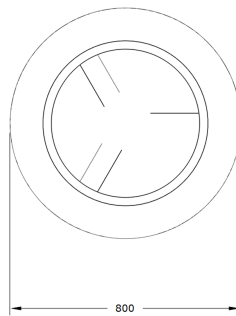

Ficha técnica de producto

Mobiliario Urbano

Jardineras

Jardinera Rodeo 0800G

GMJR800G

Características técnicas:

Peso en vacío: 15 Kg

Capacidad: 400 L

Material: Polietileno Urbano (mdPE)

Acabado: Muestrario de colores

Jardinera urbana cilíndrica robusta, parte del conjunto Rodeo con 7 tamaños combinables, ideal para entornos urbanos exigentes.. Solucion de equipamiento urbano para espacios publicos.

Descripción:

Jardinera urbana fabricada en polietileno rotomoldeado de alta resistencia con forma cilíndrica, diámetro 800 mm, altura 800 mm y capacidad de 400 L. Resistente a impactos, rayos UV y condiciones climáticas adversas. Producto circular, reciclable y sin mantenimiento, disponible en 24 colores. Ideal para proyectos de mobiliario urbano, conjuntos ajardinados y renaturalización, aportando funcionalidad y diseño versátil a espacios públicos con grandes maceteros. Configurable como hidrojardinera.. Solucion de equipamiento urbano para espacios publicos.El equipamiento