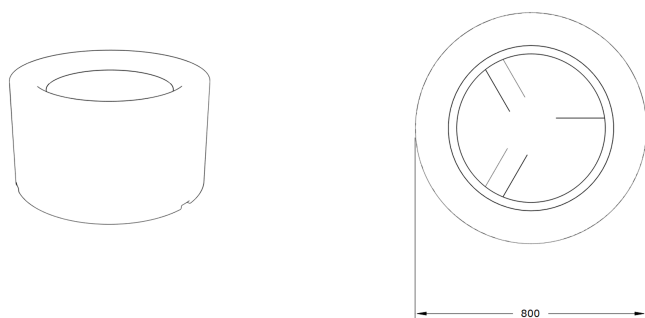

Jardinera urbana cilíndrica robusta, parte del conjunto Rodeo con 7 tamaños combinables, ideal para entornos urbanos exigentes.. Solucion de equipamiento urbano para espacios publicos.

Descripción:

Jardinera urbana fabricada en polietileno rotomoldeado de alta resistencia con forma cilíndrica, diámetro 800 mm, altura 450 mm y capacidad de 220 L. Resistente a impactos, rayos UV y condiciones climáticas adversas. Producto circular, reciclable y sin mantenimiento, disponible en 24 colores. Ideal para proyectos de mobiliario urbano, conjuntos ajardinados y renaturalización, aportando funcionalidad y diseño versátil a espacios públicos con grandes maceteros. Configurable como hidrojardinera.. Solucion de equipamiento urbano para espacios publicos.El equipamiento

Montaje: