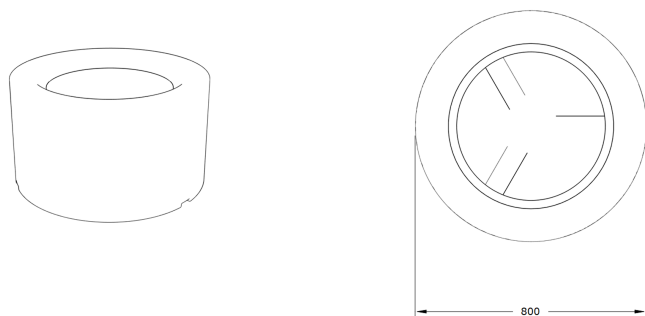

Jardinera urbana cilíndrica robusta, parte del conjunto Rodeo con 7 tamaños combinables, ideal para entornos urbanos exigentes.. Solucion de equipamiento urbano para espacios publicos.

Descripción:

Jardinera urbana fabricada en polietileno rotomoldeado de alta resistencia con forma cilíndrica, diámetro 800 mm, altura 450 mm y capacidad de 220 L. Resistente a impactos, rayos UV y condiciones climáticas adversas. Producto circular, reciclable y sin mantenimiento, disponible en 24 colores. Ideal para proyectos de mobiliario urbano, conjuntos ajardinados y renaturalización, aportando funcionalidad y diseño versátil a espacios públicos con grandes maceteros. Configurable como hidrojardinera.. Solucion de equipamiento urbano para espacios publicos.El equipamiento

Montaje: