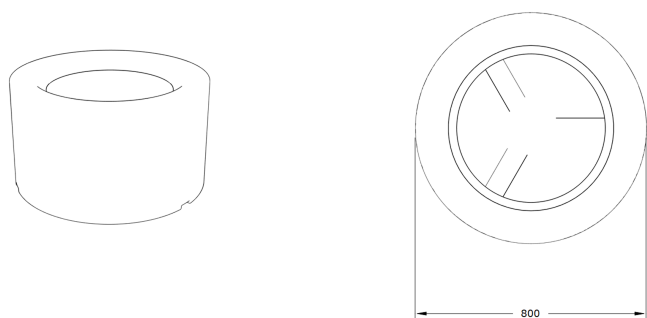

Jardinera urbana cilíndrica robusta, parte del conjunto Rodeo con 7 tamaños combinables, ideal para entornos urbanos exigentes.. Solucion de equipamiento urbano para espacios publicos.

Descripción:

Jardinera urbana fabricada en polietileno rotomoldeado de alta resistencia con forma cilíndrica, diámetro 800 mm, altura 450 mm y capacidad de 220 L. Resistente a impactos, rayos UV y condiciones climáticas adversas. Producto circular, reciclable y sin mantenimiento, disponible en 24 colores. Ideal para proyectos de mobiliario urbano, conjuntos ajardinados y renaturalización, aportando funcionalidad y diseño versátil a espacios públicos con grandes maceteros. Configurable como hidrojardinera.. Solucion de equipamiento urbano para espacios publicos.El equipamiento

Montaje: