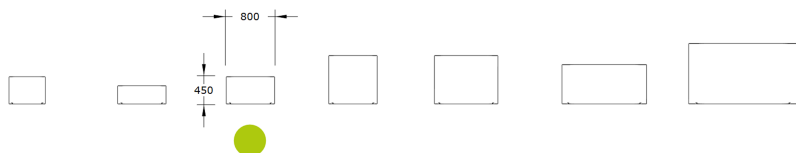

Jardinera urbana cilíndrica robusta, parte del conjunto Rodeo con 7 tamaños combinables, ideal para entornos urbanos exigentes.. Solucion de equipamiento urbano para espacios publicos.

Descripción:

Jardinera urbana fabricada en polietileno rotomoldeado de alta resistencia con forma cilíndrica, diámetro 800 mm, altura 450 mm y capacidad de 220 L. Resistente a impactos, rayos UV y condiciones climáticas adversas. Producto circular, reciclable y sin mantenimiento, disponible en 24 colores. Ideal para proyectos de mobiliario urbano, conjuntos ajardinados y renaturalización, aportando funcionalidad y diseño versátil a espacios públicos con grandes maceteros. Configurable como hidrojardinera.. Solucion de equipamiento urbano para espacios publicos.El equipamiento

Montaje: