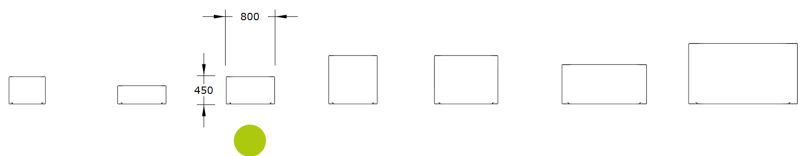

Jardinera urbana cilíndrica robusta, parte del conjunto Rodeo con 7 tamaños combinables, ideal para entornos urbanos exigentes.. Solucion de equipamiento urbano para espacios publicos.

Descripción:

Jardinera urbana fabricada en polietileno rotomoldeado de alta resistencia con forma cilíndrica, diámetro 800 mm, altura 450 mm y capacidad de 220 L. Resistente a impactos, rayos UV y condiciones climáticas adversas. Producto circular, reciclable y sin mantenimiento, disponible en 24 colores. Ideal para proyectos de mobiliario urbano, conjuntos ajardinados y renaturalización, aportando funcionalidad y diseño versátil a espacios públicos con grandes maceteros. Configurable como hidrojardinera.. Solucion de equipamiento urbano para espacios publicos.El equipamiento

Montaje: