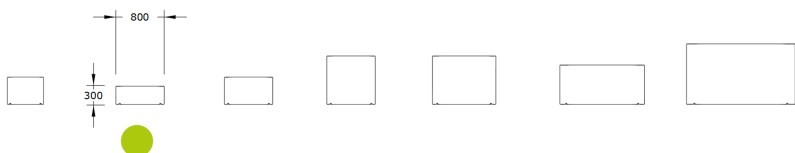

Ficha técnica de producto

Mobiliario Urbano

Jardineras

Jardinera Rodeo 0800P

GMJR800P

Características técnicas:

Peso en vacío: 6 Kg

Capacidad: 150 L

Material: Polietileno Urbano (mdPE)

Acabado: Muestrario de colores

Jardinera urbana cilíndrica de diseño elegante y resistente, parte del conjunto Rodeo con 7 tamaños combinables. Ideal para embellecer calles, plazas y zonas peatonales.. Solucion de equipamiento urbano para espacios publicos.

Descripción:

Jardinera urbana de polietileno rotomoldeado de alta resistencia con forma cilíndrica, diámetro de 800 mm, altura de 300 mm y capacidad de 150 L. Resistente a impactos, rayos UV y condiciones climáticas adversas. Producto circular, reciclable y sin mantenimiento, disponible en 24 colores. Perfecta para conjuntos ajardinados y proyectos de renaturalización urbana, aportando funcionalidad y estética al mobiliario urbano con grandes maceteros. Se puede configurar como hidrojardinera.. Solucion de equipamiento urbano para espacios publicos.El equipamiento urbano Jardinera

Montaje:

0800P de Gitma esta orientado a jardineras, con enfoque en durabilidad y mantenimiento eficiente. Instalación directa sobre superficie sin necesidad de fijación. Puede anclarse al suelo para mayor estabilidad. Consultar.