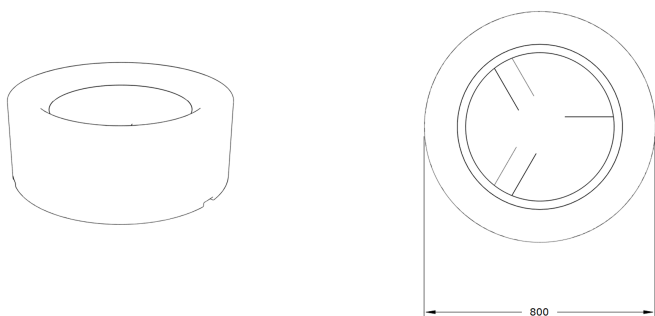

Ficha técnica de producto

Mobiliario Urbano

Jardineras

Jardinera Rodeo 0800P

GMJR800P

Características técnicas:

Peso en vacío: 6 Kg
Capacidad: 150 L
Material: Polietileno Urbano (mdPE)
Acabado: Muestrario de colores

Jardinera urbana cilíndrica de diseño elegante y resistente, parte del conjunto Rodeo con 7 tamaños combinables. Ideal para embellecer calles, plazas y zonas peatonales.. Solucion de equipamiento urbano para espacios publicos.

Descripción:

Jardinera urbana de polietileno rotomoldeado de alta resistencia con forma cilíndrica, diámetro de 800 mm, altura de 300 mm y capacidad de 150 L. Resistente a impactos, rayos UV y condiciones climáticas adversas. Producto circular, reciclable y sin mantenimiento, disponible en 24 colores. Perfecta para conjuntos ajardinados y proyectos de renaturalización urbana, aportando funcionalidad y estética al mobiliario urbano con grandes maceteros. Se puede configurar como hidrojardinera.. Solucion de equipamiento urbano para espacios publicos.El equipamiento urbano Jardinera

Montaje:

0800P de Gitma esta orientado a jardineras, con enfoque en durabilidad y mantenimiento eficiente. Instalación directa sobre superficie sin necesidad de fijación. Puede anclarse al suelo para mayor estabilidad. Consultar.