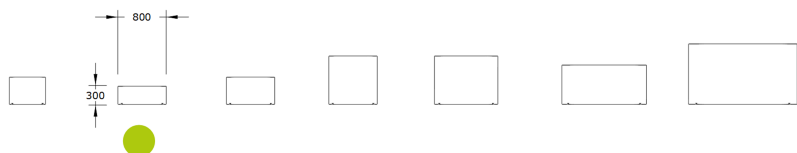

Ficha técnica de producto

Mobiliario Urbano

Jardineras

Jardinera Rodeo 0800P

GMJR800P

Características técnicas:

Peso en vacío: 6 Kg
Capacidad: 150 L
Material: Polietileno Urbano (mdPE)
Acabado: Muestrario de colores

Jardinera urbana cilíndrica de diseño elegante y resistente, parte del conjunto Rodeo con 7 tamaños combinables. Ideal para embellecer calles, plazas y zonas peatonales.. Solucion de equipamiento urbano para espacios publicos.

Descripción:

Jardinera urbana de polietileno rotomoldeado de alta resistencia con forma cilíndrica, diámetro de 800 mm, altura de 300 mm y capacidad de 150 L. Resistente a impactos, rayos UV y condiciones climáticas adversas. Producto circular, reciclable y sin mantenimiento, disponible en 24 colores. Perfecta para conjuntos ajardinados y proyectos de renaturalización urbana, aportando funcionalidad y estética al mobiliario urbano con grandes maceteros. Se puede configurar como hidrojardinera.. Solucion de equipamiento urbano para espacios publicos.El equipamiento urbano Jardinera

Montaje:

0800P de Gitma esta orientado a jardineras, con enfoque en durabilidad y mantenimiento eficiente. Instalación directa sobre superficie sin necesidad de fijación. Puede anclarse al suelo para mayor estabilidad. Consultar.