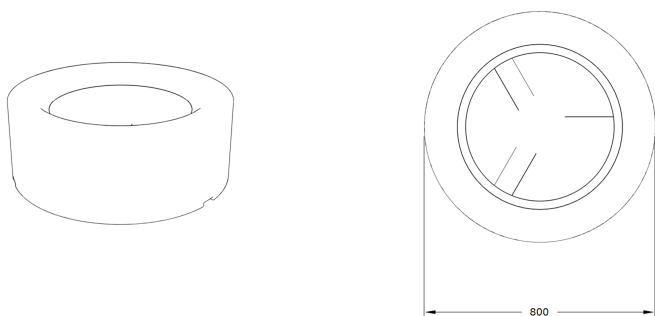

Ficha técnica de producto

Mobiliario Urbano

Jardineras

Jardinera Rodeo 0800P

GMJR800P

Características técnicas:

Peso en vacío: 6 Kg

Capacidad: 150 L

Material: Polietileno Urbano (mdPE)

Acabado: Muestrario de colores

Jardinera urbana cilíndrica de diseño elegante y resistente, parte del conjunto Rodeo con 7 tamaños combinables. Ideal para embellecer calles, plazas y zonas peatonales.. Solucion de equipamiento urbano para espacios publicos.

Descripción:

Jardinera urbana de polietileno rotomoldeado de alta resistencia con forma cilíndrica, diámetro de 800 mm, altura de 300 mm y capacidad de 150 L. Resistente a impactos, rayos UV y condiciones climáticas adversas. Producto circular, reciclable y sin mantenimiento, disponible en 24 colores. Perfecta para conjuntos ajardinados y proyectos de renaturalización urbana, aportando funcionalidad y estética al mobiliario urbano con grandes maceteros. Se puede configurar como hidrojardinera.. Solucion de equipamiento urbano para espacios publicos.El equipamiento urbano Jardinera

Montaje:

0800P de Gitma esta orientado a jardineras, con enfoque en durabilidad y mantenimiento eficiente. Instalación directa sobre superficie sin necesidad de fijación. Puede anclarse al suelo para mayor estabilidad. Consultar.