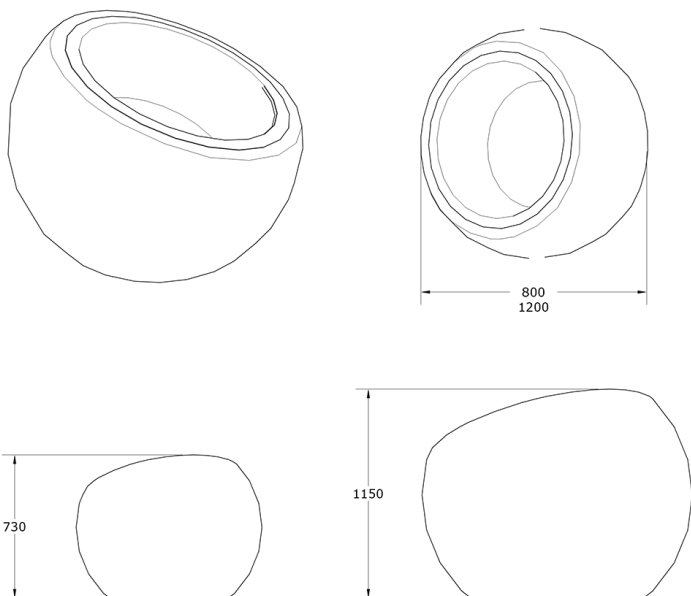

### Características técnicas:

Capacidad: 580L

Peso en vacío: 25 Kg

Material: Polietileno Urbano (mdPE)

Acabado: Acero Corten

Jardinera urbana esférica de gran formato con diseño moderno y corte oblicuo, acabado en acero corten resistente y decorativo.. Solucion de equipamiento urbano para espacios publicos.