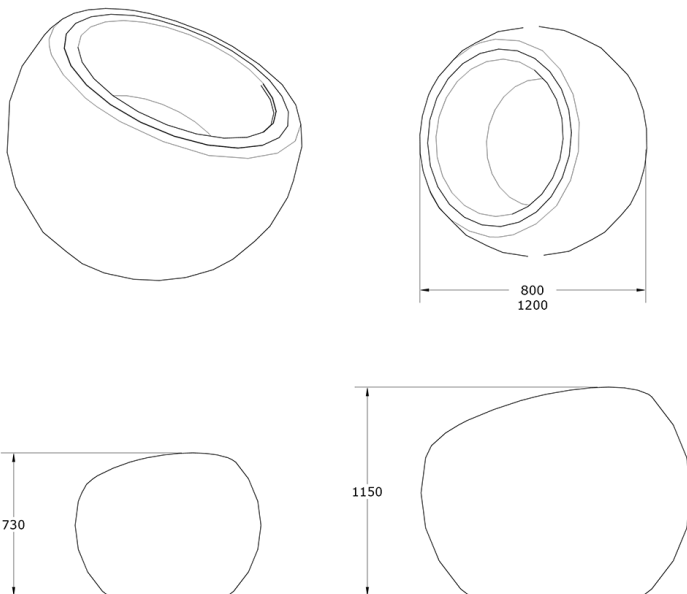

Ficha técnica de producto

Mobiliario Urbano

Jardineras

Jardinera Bola Corten

GMJBCorten

Características técnicas:

Capacidad: 580L

Peso en vacío: 25 Kg

Material: Polietileno Urbano (mdPE)

Acabado: Acero Corten

Jardinera esférica con corte oblicuo, gran formato en acabado corten espectacular. Permite el plantado de grandes arbustos. Opcion de bandeja de cultivo para plantas de tempodara.

Descripción:

Jardinera de polietileno urbano (mdPE) de gran formato con forma esférica y corte para plantado oblicuo. Acabada en Acero Corten y con capacidad para 580 litros de tierra. Dimensiones: espesor de 6 mm, 1200 mm de diámetro y 1150 mm de altura. Con rebosadero interior.