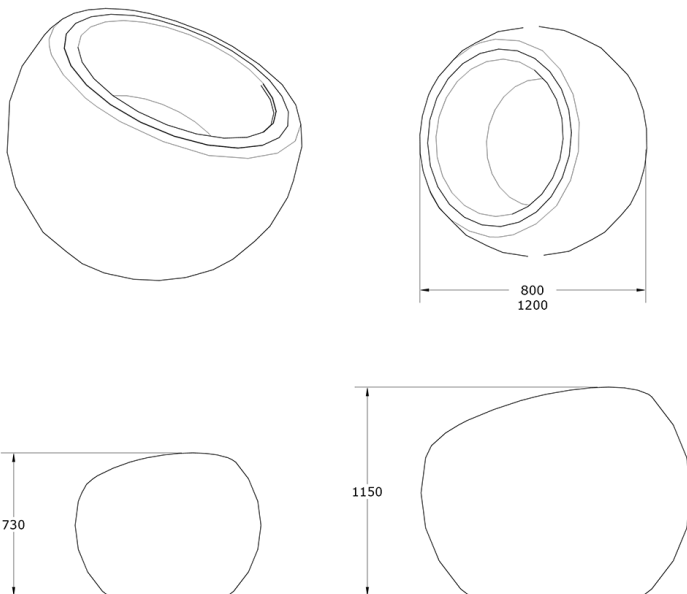

Ficha técnica de producto

Mobiliario Urbano

Jardineras

Jardinera Bola Corten

GMJBCorten

Características técnicas:

Capacidad: 580L

Peso en vacío: 25 Kg

Material: Polietileno Urbano (mdPE)

Acabado: Acero Corten

Jardinera urbana esférica de gran formato con diseño moderno y corte oblicuo, acabado en acero corten resistente y decorativo.. Solucion de equipamiento urbano para espacios publicos.

Descripción:

Jardinera urbana de polietileno urbano (mdPE) de gran formato, con forma esférica y corte oblicuo ideal para el plantado de grandes arbustos y especies ornamentales. Su acabado en acero corten ofrece alta resistencia a la intemperie y una estética cálida y contemporánea que se integra perfectamente en proyectos de paisajismo y renaturalización urbana. Cuenta con rebosadero interior. La bandeja de cultivo para plantas de temporada es opcional y no está incluida. Facilita el mantenimiento y la salud vegetal en entornos exteriores.. Solucion de equipamiento urbano para espacios publicos.El equipamiento urbano Jardinera Bola Corten de Gitma esta orientado a jardineras, con enfoque en durabilidad y instalación sencilla, posada y anclada al suelo para garantizar estabilidad en espacios urbanos. Consultar asistencia técnica para montaje.