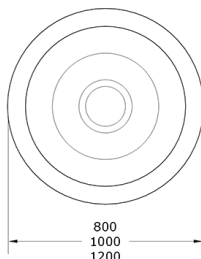

### Características técnicas:

Material: Polietileno Urbano (mdPE)

Jardinera Urbana de gran formato en tres dimensiones 800, 1000 y 1200 de diámetro. Fabricada en Polietileno Urbano de gran resistencia y fácil mantenimiento. título producto