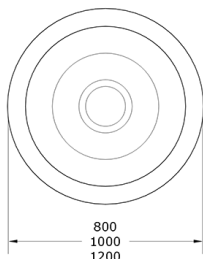

Jardinera urbana de gran formato en tres tamaños (800, 1000 y 1200 mm) fabricada en polietileno urbano resistente, anticorrosiva y sostenible.. Solucion de equipamiento urbano para espacios publicos.

Descripción:

Jardinera urbana de gran formato fabricada en polietileno urbano (mdPE) reciclado, con protección anticorrosiva y contra rayos UV, especialmente diseñada para espacios públicos y proyectos de mobiliario urbano sostenible. Su forma tronco cónica permite un desarrollo óptimo de árboles y grandes arbustos, favoreciendo la renaturalización y el paisajismo urbano. Fácil mantenimiento y alta durabilidad para entornos exteriores exigentes. Ideal para parques, plazas y zonas verdes urbanas.. Solucion de equipamiento urbano para espacios publicos.El equipamiento urbano

Montaje

El Vaso de Gitma esta orientado a jardineras, con enfoque en durabilidad y mantenimiento eficiente. Instalación sencilla: posada directamente sobre el suelo con opción de anclaje para mayor estabilidad y seguridad. Consultar servicio técnico para asesoría y soporte en montaje.