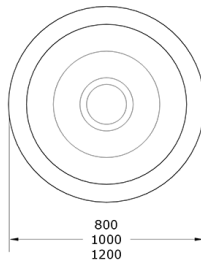

Ficha técnica de producto

Mobiliario Urbano

Jardineras

Jardinera Vaso

GMJVaso

Características técnicas:

Material: Polietileno Urbano (mdPE)

Jardinera urbana de gran formato en tres tamaños (800, 1000 y 1200 mm) fabricada en polietileno urbano resistente, anticorrosiva y sostenible.. Solucion de equipamiento urbano para espacios publicos.