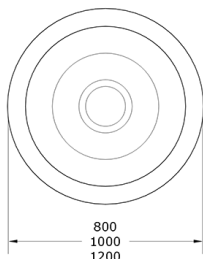

Ficha técnica de producto

Mobiliario Urbano

Jardineras

Jardinera Vaso

GMJVaso

Características técnicas:

Material: Polietileno Urbano (mdPE)

Jardinera urbana de gran formato en tres tamaños (800, 1000 y 1200 mm) fabricada en polietileno urbano resistente, anticorrosiva y sostenible.. Solucion de equipamiento urbano para espacios publicos.

Montaje

El Vaso de Gitma esta orientado a jardineras, con enfoque en durabilidad y mantenimiento eficiente. Instalación sencilla: posada directamente sobre el suelo con opción de anclaje para mayor estabilidad y seguridad. Consultar servicio técnico para asesoría y soporte en montaje.