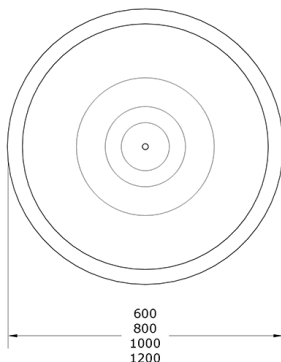

Ficha técnica de producto

Mobiliario Urbano

Jardineras

Jardinera Duna

GMJDuna

Características técnicas:

Peso: 6, 15, 20, 33 Kg
Capacidad: 110, 300, 650 y 1000 L
Material: Polietileno Urbano (mdPE)
Acabado: Muestrario de colores

Descripción:

Jardinera Duna fabricada en polietileno urbano (mdPE) de alta resistencia, con protección anti corrosión y contra rayos UV, ideal para mobiliario urbano y espacios exteriores. Su diseño de superficie imita la textura de la arena modelada por el viento, aportando un toque natural y moderno. Disponible en cuatro tamaños (600, 800, 1000 y 1200 mm de diámetro) y amplia gama de colores para combinar. Perfecta para parques, plazas y áreas públicas que requieran jardineras grandes y duraderas.. Solucion de equipamiento urbano para espacios publicos.El equipamiento urbano