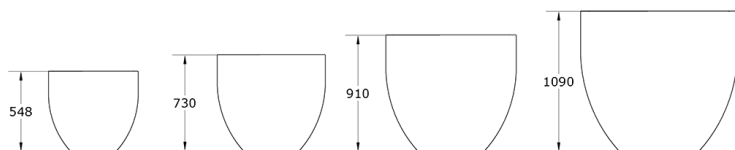

Ficha técnica de producto

Mobiliario Urbano

Jardineras

Jardinera Duna

GMJDuna

Características técnicas:

Peso: 6, 15, 20, 33 Kg
Capacidad: 110, 300, 650 y 1000 L
Material: Polietileno Urbano (mdPE)
Acabado: Muestrario de colores

Descripción:

Jardinera Duna fabricada en polietileno urbano (mdPE) de alta resistencia, con protección anti corrosión y contra rayos UV, ideal para mobiliario urbano y espacios exteriores. Su diseño de superficie imita la textura de la arena modelada por el viento, aportando un toque natural y moderno. Disponible en cuatro tamaños (600, 800, 1000 y 1200 mm de diámetro) y amplia gama de colores para combinar. Perfecta para parques, plazas y áreas públicas que requieran jardineras grandes y duraderas.. Solucion de equipamiento urbano para espacios publicos.El equipamiento urbano