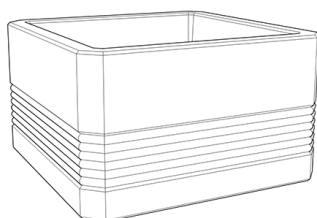

Ficha técnica de producto

Mobiliario Urbano

Jardineras

Jardinera Cubica Piedra

GMJCubica

Características técnicas:

Material: Piedra artificial

Jardinera monoblock de gran capacidad. Modelo cuadrangular. Líneas del diseño coincidentes en tres tamaños

Descripción:

Jardinera de piedra artificial de forma cuadrangular fabricada en tres dimensiones, con el mismo diseño, posibilidad de formar conjuntos o colocadas de forma individual. Grandes contenedores de naturaleza.