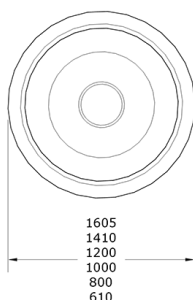

Jardinera urbana de gran formato, colorida y resistente, fabricada en polietileno reciclado para espacios exteriores.. Solucion de equipamiento urbano para espacios publicos.

Descripción:

Jardinera POT Redonda, gran macetero de polietileno urbano reciclado, diseñada para espacios públicos, plazas y jardines. Su formato clásico de tiesto gigante aporta color y funcionalidad al mobiliario urbano sostenible. Fabricada para resistir las condiciones exteriores, es ligera, fácil de manejar y permite la instalación interior con sistema de autoriego para facilitar el mantenimiento. Ideal para jardines urbanos, parques y entornos colectivos que requieren jardineras grandes y versátiles.. Solucion de equipamiento urbano para espacios publicos.El equipamiento urbano

Montaje

La Jardinera POT Redonda de Gitma esta orientado a jardineras, con enfoque en durabilidad y mantenimiento eficiente. Instalación sencilla con posibilidad de anclaje al suelo. Puede integrarse sistema de autoriego interior para optimizar el riego. Consultar asistencia para montaje.