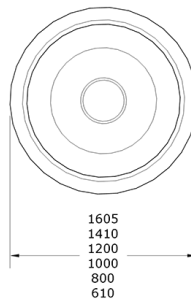

Jardinera urbana de gran formato, colorida y resistente, fabricada en polietileno reciclado para espacios exteriores.. Solucion de equipamiento urbano para espacios publicos.

Descripción:

Jardinera POT Redonda, gran macetero de polietileno urbano reciclado, diseñada para espacios públicos, plazas y jardines. Su formato clásico de tiesto gigante aporta color y funcionalidad al mobiliario urbano sostenible. Fabricada para resistir las condiciones exteriores, es ligera, fácil de manejar y permite la instalación interior con sistema de autoriego para facilitar el mantenimiento. Ideal para jardines urbanos, parques y entornos colectivos que requieren jardineras grandes y versátiles.. Solucion de equipamiento urbano para espacios publicos.El equipamiento urbano

Montaje

La Jardinera POT Redonda de Gitma esta orientado a jardineras, con enfoque en durabilidad y mantenimiento eficiente. Instalación sencilla con posibilidad de anclaje al suelo. Puede integrarse sistema de autoriego interior para optimizar el riego. Consultar asistencia para montaje.