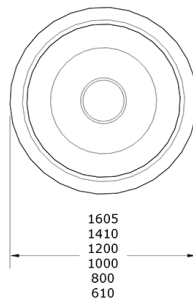

Ficha técnica de producto
Mobiliario Urbano
Jardineras

POT Redonda
GMJRPOT

Características técnicas:

Material: Polietileno Urbano (mdPE)

Acabados: Colores Gitma

Diseño: Gitma-Área de diseño

Jardineras de gigantes a todo color, fabricadas en polietileno urbano

Descripción:

Diseño Clásico de tiesto en gran formato

Montaje:

Posibilidad de anclaje al suelo. Instalación interior para autorriego