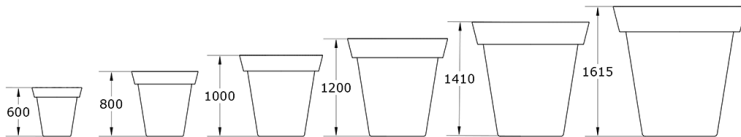

Ficha técnica de producto

Mobiliario Urbano

Jardineras

Jardinera POT Redonda

GMJRPOT

Características técnicas:

Material: Polietileno Urbano (mdPE)

Acabado: Colores Gitma

Diseño: Gitma-Área de diseño

Jardinera urbana de gran formato, colorida y resistente, fabricada en polietileno reciclado para espacios exteriores.. Solucion de equipamiento urbano para espacios publicos.

Descripción:

Jardinera POT Redonda, gran macetero de polietileno urbano reciclado, diseñada para espacios públicos, plazas y jardines. Su formato clásico de tiesto gigante aporta color y funcionalidad al mobiliario urbano sostenible. Fabricada para resistir las condiciones exteriores, es ligera, fácil de manejar y permite la instalación interior con sistema de autoriego para facilitar el mantenimiento. Ideal para jardines urbanos, parques y entornos colectivos que requieren jardineras grandes y versátiles.. Solucion de equipamiento urbano para espacios publicos.El equipamiento urbano

Montaje

La Jardinera POT Redonda de Gitma esta orientado a jardineras, con enfoque en durabilidad y mantenimiento eficiente. Instalación sencilla con posibilidad de anclaje al suelo. Puede integrarse sistema de autoriego interior para optimizar el riego. Consultar asistencia para montaje.