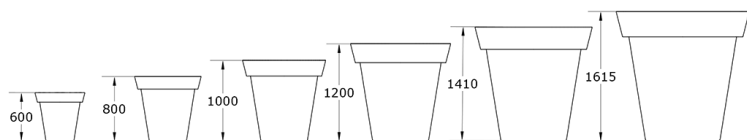

Jardinera urbana de gran formato, colorida y resistente, fabricada en polietileno reciclado para espacios exteriores.. Solucion de equipamiento urbano para espacios publicos.

Descripción:

Jardinera POT Redonda, gran macetero de polietileno urbano reciclado, diseñada para espacios públicos, plazas y jardines. Su formato clásico de tiesto gigante aporta color y funcionalidad al mobiliario urbano sostenible. Fabricada para resistir las condiciones exteriores, es ligera, fácil de manejar y permite la instalación interior con sistema de autoriego para facilitar el mantenimiento. Ideal para jardines urbanos, parques y entornos colectivos que requieren jardineras grandes y versátiles.. Solucion de equipamiento urbano para espacios publicos.El equipamiento urbano

Montaje

La Jardinera POT Redonda de Gitma esta orientado a jardineras, con enfoque en durabilidad y mantenimiento eficiente. Instalación sencilla con posibilidad de anclaje al suelo. Puede integrarse sistema de autoriego interior para optimizar el riego. Consultar asistencia para montaje.