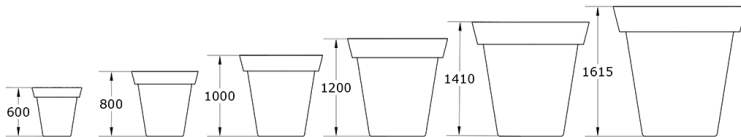

Ficha técnica de producto
Mobiliario Urbano
Jardineras

POT Redonda
GMJRPOT

Características técnicas:

Material: Polietileno Urbano (mdPE)

Acabados: Colores Gitma

Diseño: Gitma-Área de diseño

Jardineras de gigantes a todo color, fabricadas en polietileno urbano

Descripción:

Diseño Clásico de tiesto en gran formato

Montaje:

Posibilidad de anclaje al suelo. Instalación interior para autorriego