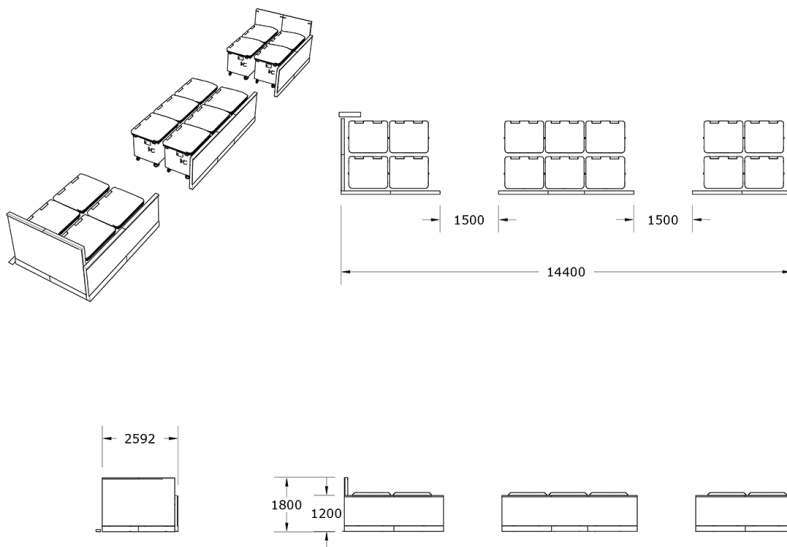

Ficha técnica de producto

Mobiliario Urbano

Cubrecontenedores

Cubrecontenedores Neorecinto Ej.14

GMRE14

Características técnicas:

Peso: 180kg

Material: Polietileno reciclado

Instalación: ensamblado y fijado

Acabado: Diseño personalizado

Diseño: Gitma-Área de diseño

Isla ecológica modular para ocultación y gestión estética de contenedores RSU, fabricada en polietileno reciclado personalizable.. Solucion de equipamiento urbano para espacios publicos.

Descripción:

Cubrecontenedores Neorecinto Ej.14, isla ecológica modular para ocultar contenedores RSU y transformar áreas de residuos urbanos en espacios limpios y modernos. Fabricada en polietileno de media densidad 100% reciclado con protección UV y materiales autoextinguibles, ofrece resistencia y durabilidad en mobiliario urbano sostenible. Sus módulos funcionales se ajustan a las dimensiones de contenedores y permiten personalización con imágenes, integrando diseño urbano accesible y eficiente para la gestión de residuos.. Solucion de equipamiento urbano para espacios publicos.El equipamiento urbano Cubrecontenedores Neorecinto Ej.14 de Gitma esta orientado a cubrecontenedores, con enfoque en