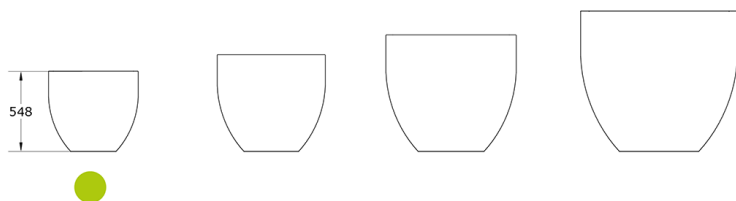

Ficha técnica de producto

Mobiliario Urbano

Jardineras

Jardinera Duna 0600

GMJD600

Características técnicas:

Peso en vacío: 6 Kg

Capacidad: 110 L

Material: Polietileno Urbano (mdPE)

Jardinera urbana de polietileno de gran formato, diseño elegante con textura piel de arena y capacidad de 110 litros.. Solucion de equipamiento urbano para espacios publicos.

Descripción:

Jardinera urbana fabricada en polietileno de media densidad (mdPE), con diseño contemporáneo que imita la piel de arena modelada por el viento. De 600 mm de diámetro y 548 mm de altura, ofrece una capacidad de 110 litros, ideal para espacios públicos, parques y zonas urbanas que requieren mobiliario duradero, resistente a la intemperie y de bajo mantenimiento. Perfecta para crear entornos verdes y sostenibles en la ciudad. Disponible en múltiples colores para combinar con el entorno.. Solucion de equipamiento urbano para espacios publicos.El equipamiento urbano