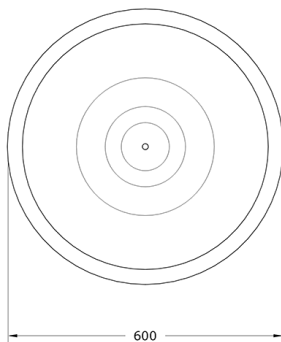

Ficha técnica de producto

Mobiliario Urbano

Jardineras

Jardinera Duna 0600

GMJD600

Características técnicas:

Peso en vacío: 6 Kg

Capacidad: 110 L

Material: Polietileno Urbano (mdPE)

Jardinera urbana de polietileno de gran formato, diseño elegante con textura piel de arena y capacidad de 110 litros.. Solucion de equipamiento urbano para espacios publicos.

Descripción:

Jardinera urbana fabricada en polietileno de media densidad (mdPE), con diseño contemporáneo que imita la piel de arena modelada por el viento. De 600 mm de diámetro y 548 mm de altura, ofrece una capacidad de 110 litros, ideal para espacios públicos, parques y zonas urbanas que requieren mobiliario duradero, resistente a la intemperie y de bajo mantenimiento. Perfecta para crear entornos verdes y sostenibles en la ciudad. Disponible en múltiples colores para combinar con el entorno.. Solucion de equipamiento urbano para espacios publicos.El equipamiento urbano