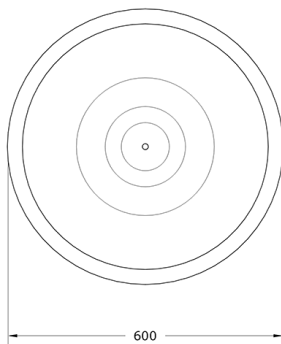

Ficha técnica de producto

Mobiliario Urbano

Jardineras

Jardinera Duna 0600

GMJD600

Características técnicas:

Peso en vacío: 6 Kg

Capacidad: 110 L

Material: Polietileno Urbano (mdPE)

Jardinera urbana de polietileno de gran formato, diseño elegante con textura piel de arena y capacidad de 110 litros.. Solucion de equipamiento urbano para espacios publicos.

Descripción:

Jardinera urbana fabricada en polietileno de media densidad (mdPE), con diseño contemporáneo que imita la piel de arena modelada por el viento. De 600 mm de diámetro y 548 mm de altura, ofrece una capacidad de 110 litros, ideal para espacios públicos, parques y zonas urbanas que requieren mobiliario duradero, resistente a la intemperie y de bajo mantenimiento. Perfecta para crear entornos verdes y sostenibles en la ciudad. Disponible en múltiples colores para combinar con el entorno.. Solucion de equipamiento urbano para espacios publicos.El equipamiento urbano