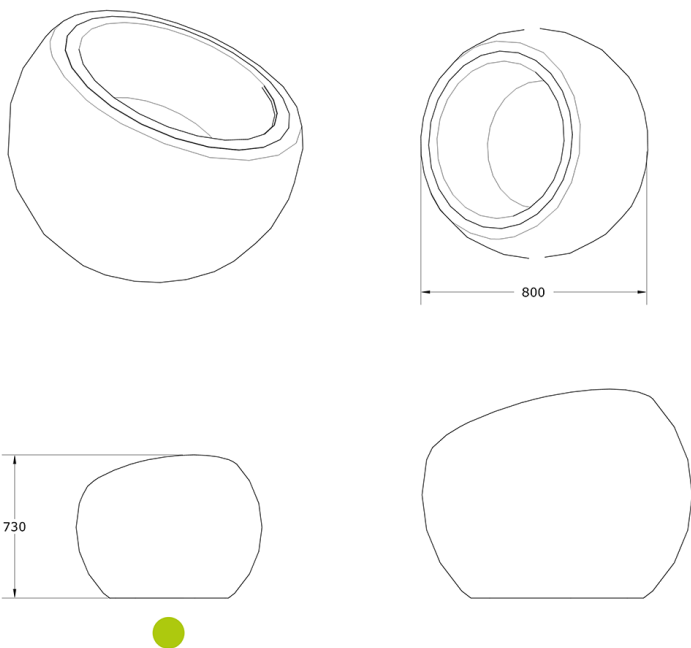

Jardinera urbana esférica gran formato con corte oblicuo para plantado, bandeja de cultivo y acabado en acero corten resistente y moderno.. Solucion de equipamiento urbano para espacios publicos.

Descripción:

Jardinera urbana de gran formato fabricada en polietileno urbano (mdPE) con forma esférica y corte oblicuo para facilitar el plantado de arbustos y plantas de temporada. Incorpora bandeja de cultivo y rebosadero interior para un drenaje eficiente. Su acabado en acero corten destaca por su resistencia a la intemperie y un diseño contemporáneo, ideal para mobiliario urbano duradero y estético. Perfecta para parques, plazas y espacios públicos que requieren soluciones funcionales y sostenibles.. Solucion de equipamiento urbano para espacios publicos.El equipamiento urbano

Montaje