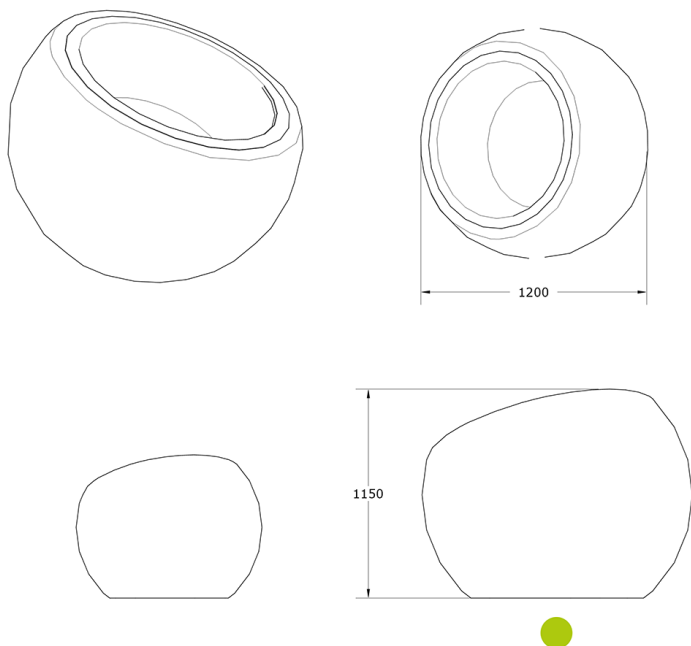

Ficha técnica de producto

Mobiliario Urbano

Jardineras

Jardinera Bola Corten 1200 con Bandeja

GMJBBC1200

Características técnicas:

Peso en vacío: 33 Kg

Capacidad: 75L

Acabado: Acero Corten

Material: Polietileno Urbano (mdPE)

Jardinera urbana esférica gran formato con corte oblicuo para plantado y bandeja de cultivo, acabado en acero corten para un diseño contemporáneo y resistente.. Solucion de equipamiento urbano para espacios publicos.

Descripción:

Jardinera de gran formato fabricada en polietileno urbano (mdPE) con forma esférica y corte oblicuo para facilitar el plantado de grandes arbustos y plantas de temporada. Equipada con bandeja de cultivo de 75L con rebosadero interior para un óptimo drenaje. Su acabado en acero corten aporta resistencia a la intemperie y un estilo industrial, ideal para mobiliario urbano moderno y sostenible. Perfecta para parques, plazas y espacios públicos que buscan combinar funcionalidad con estética duradera.. Solucion de equipamiento urbano para espacios publicos.El equipamiento