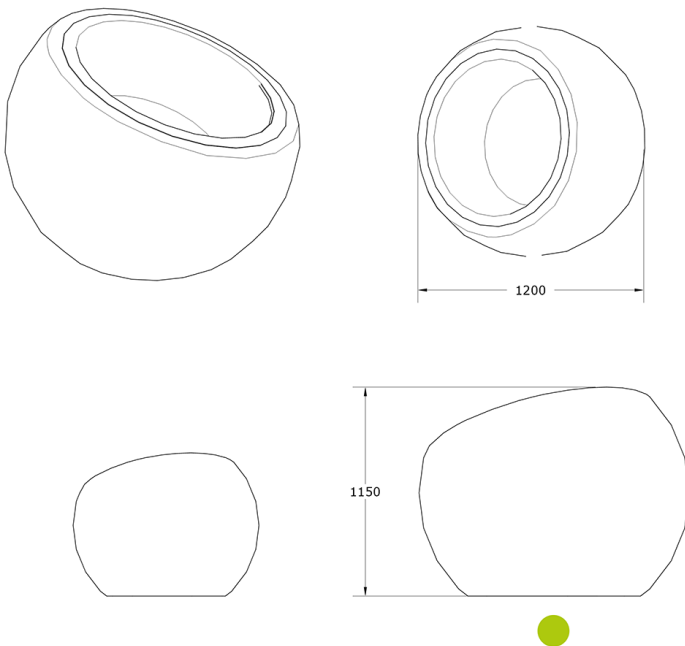

### Jardinera Bola Corten 1200 con Bandeja

GMJBBC1200

#### Características técnicas:

Peso en vacío: 33 Kg

Capacidad: 75L

Acabado: Acero Corten

Material: Polietileno Urbano (mdPE)

Jardinera urbana esférica gran formato con corte oblicuo para plantado y bandeja de cultivo, acabado en acero corten para un diseño contemporáneo y resistente.. Solucion de equipamiento urbano para espacios publicos.

#### Descripción:

Jardinera de gran formato fabricada en polietileno urbano (mdPE) con forma esférica y corte oblicuo para facilitar el plantado de grandes arbustos y plantas de temporada. Equipada con bandeja de cultivo de 75L con rebosadero interior para un óptimo drenaje. Su acabado en acero corten aporta resistencia a la intemperie y un estilo industrial, ideal para mobiliario urbano moderno y sostenible. Perfecta para parques, plazas y espacios públicos que buscan combinar funcionalidad con estética duradera.. Solucion de equipamiento urbano para espacios publicos.El equipamiento