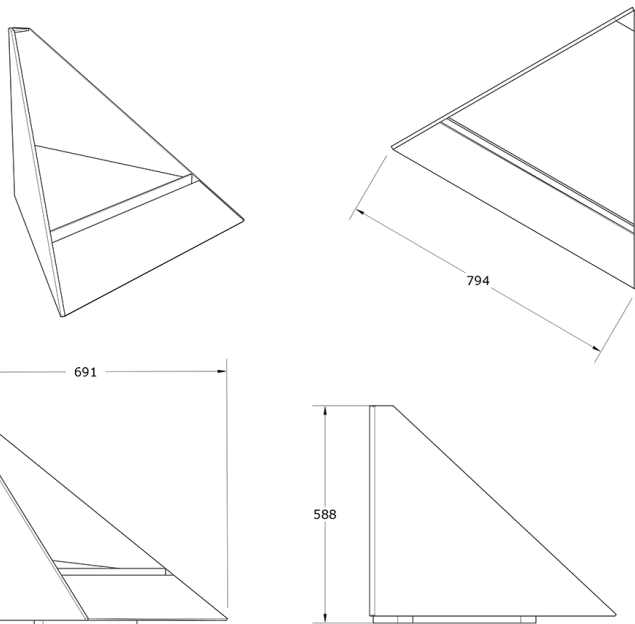

Jardinera urbana modular de acero carbono inclinada para realzar flores, perfecta para parques, plazas y espacios verdes públicos.. Solucion de equipamiento urbano para espacios publicos.

Descripción:

Jardinera modular de acero carbono con base cuadrada de 80x80 cm y diseño inclinado tipo parterre. Puede usarse individualmente o combinada con módulos a 60º para formar parterres florales circulares o líneas para remates laterales. Ideal para mobiliario urbano resistente y sostenible, aporta valor estético y funcionalidad a parques, plazas y entornos comunitarios, mejorando el paisajismo urbano y la experiencia de los usuarios con espacios naturales amables y accesibles.. Solucion de equipamiento urbano para espacios publicos.El equipamiento urbano Jardinera Lolium 60

Montaje:

Simplemente posada, sin necesidad de obra civil. Montaje modular flexible para adaptarse a diferentes proyectos urbanos. Consultar.