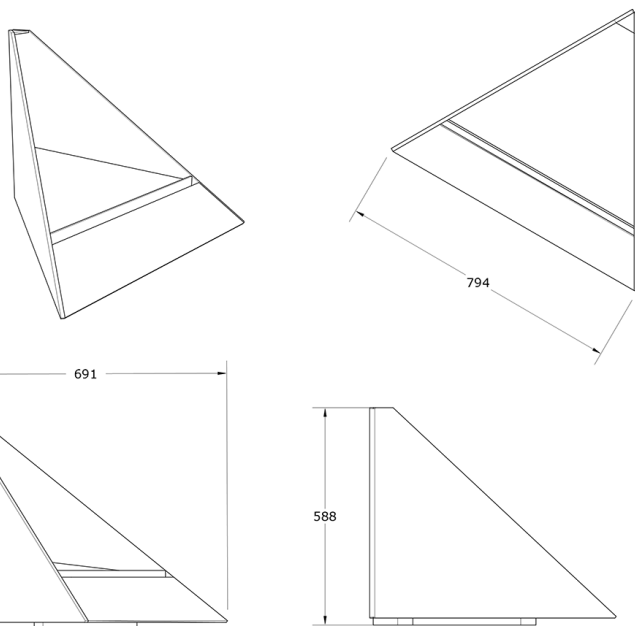

Jardinera urbana modular de acero carbono inclinada para realzar flores, perfecta para parques, plazas y espacios verdes públicos.. Solucion de equipamiento urbano para espacios publicos.

Descripción:

Jardinera modular de acero carbono con base cuadrada de 80x80 cm y diseño inclinado tipo parterre. Puede usarse individualmente o combinada con módulos a 60º para formar parterres florales circulares o líneas para remates laterales. Ideal para mobiliario urbano resistente y sostenible, aporta valor estético y funcionalidad a parques, plazas y entornos comunitarios, mejorando el paisajismo urbano y la experiencia de los usuarios con espacios naturales amables y accesibles.. Solucion de equipamiento urbano para espacios publicos.El equipamiento urbano Jardinera Lolium 60 está orientado a jardineras, con enfoque en durabilidad y mantenimiento eficiente.

Montaje:

Simplemente posada, sin necesidad de obra civil. Montaje modular flexible para adaptarse a diferentes proyectos urbanos. Consultar.