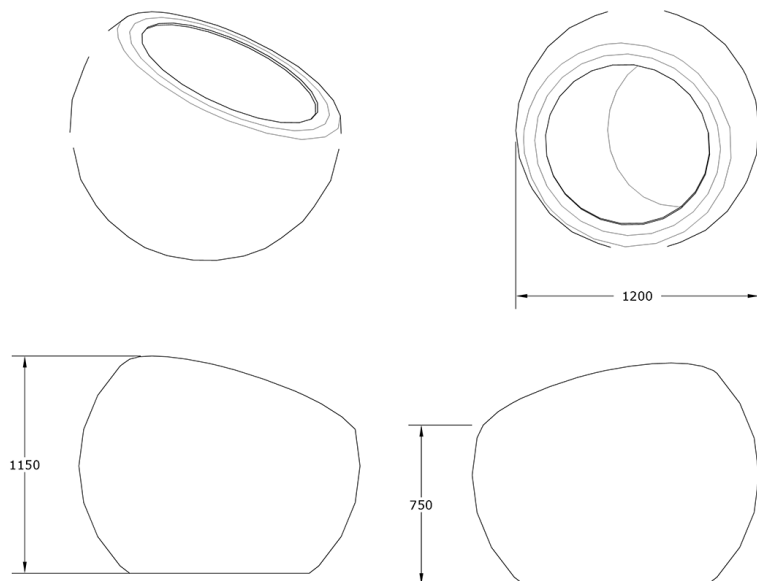

Ficha técnica de producto

Mobiliario Urbano

Jardineras

Jardinera Bola Corten 1200

GMJBC1200

Características técnicas:

Peso en vacío: 33 Kg

Capacidad: 580L

Acabado: Acero Corten

Material: Polietileno Urbano (mdPE)

Jardinera urbana esférica de gran formato con acabado en acero corten, diseño moderno y resistente para espacios exteriores.. Solucion de equipamiento urbano para espacios publicos.

Descripción:

Jardinera urbana de polietileno de media densidad (mdPE) con forma esférica y corte oblicuo para plantado de grandes arbustos. Acabado en acero corten que aporta un estilo industrial y contemporáneo, ideal para paisajismo urbano y mobiliario exterior resistente. Capacidad de 580 litros con rebosadero interior para correcto drenaje, diseñada para entornos públicos y espacios verdes urbanos sostenibles.. Solucion de equipamiento urbano para espacios publicos.El equipamiento urbano Jardinera Bola Corten 1200 de Gitma esta orientado a jardineras, con enfoque en montaje y mantenimiento eficiente.