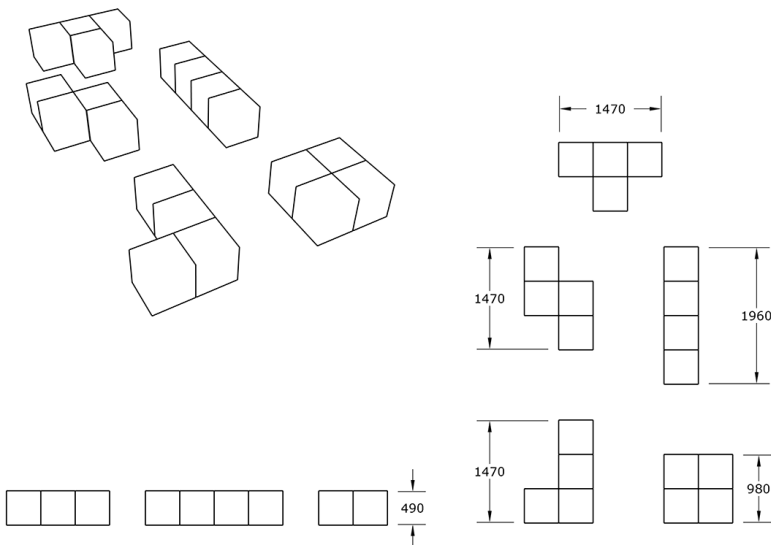

Ficha técnica de producto

Ocio Urbano

Parques Infantiles mobiliario

Parque infantil GITRIX

GOMG

Características técnicas:

Peso: 200kg total 5 Pza.

Material: Polietileno Urbano (mdPE)

Diseño: Gitma-Área de diseño

Mobiliario urbano infantil Gitrix, diseño juvenil y colorido para parques y espacios de juego multisensorial accesible.. Solucion de equipamiento urbano para espacios publicos.

Descripción:

Mobiliario urbano infantil Gitrix compuesto por cinco piezas modulares encajables que permiten crear espacios lúdicos y de reunión para niños y jóvenes. Fabricado en polietileno urbano monocomponente 100% reciclable, con superficies suaves y resistentes, bajo mantenimiento y tornillería oculta. Ideal para parques infantiles, patios escolares y espacios urbanos inclusivos que fomentan el juego multisensorial y la socialización..