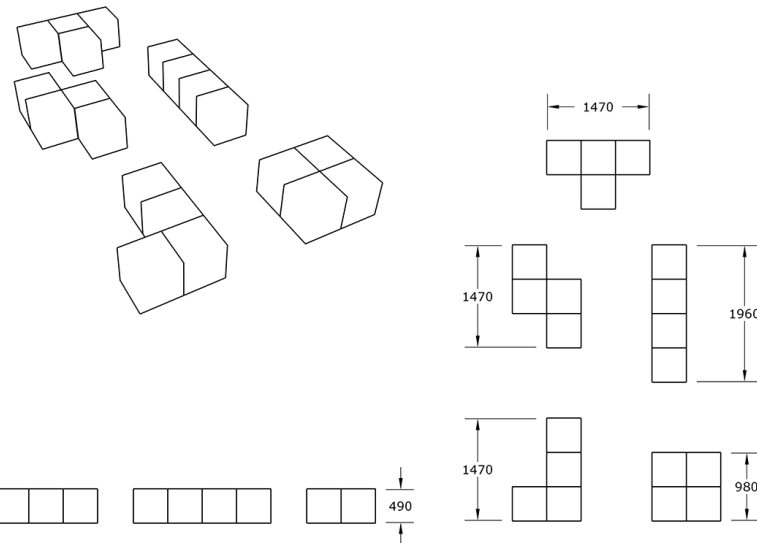

Ficha técnica de producto

Ocio Urbano

Parques Infantiles mobiliario

Parque infantil GITRIX

GOMG

Características técnicas:

Peso: 200kg total 5 Pza.

Material: Polietileno Urbano (mdPE)

Diseño: Gitma-Área de diseño

Mobiliario urbano infantil Gitrix, diseño juvenil y colorido para parques y espacios de juego multisensorial accesible.. Solucion de equipamiento urbano para espacios publicos.

Descripción:

Mobiliario urbano infantil Gitrix compuesto por cinco piezas modulares encajables que permiten crear espacios lúdicos y de reunión para niños y jóvenes. Fabricado en polietileno urbano monocomponente 100% reciclable, con superficies suaves y resistentes, bajo mantenimiento y tornillería oculta. Ideal para parques infantiles, patios escolares y espacios urbanos inclusivos que fomentan el juego multisensorial y la socialización..