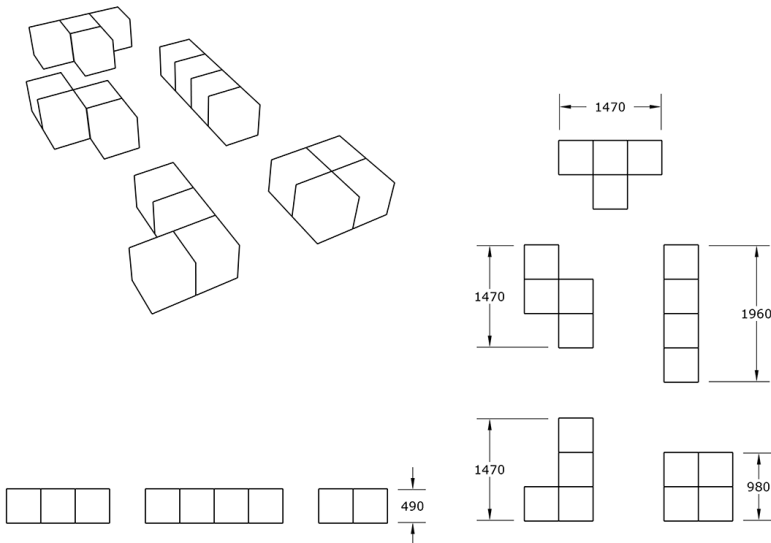

### Características técnicas:

Peso: 200kg total 5 Pza.

Material: Polietileno Urbano (mdPE)

Diseño: Gitma-Área de diseño

Mobiliario urbano infantil Gitrix, diseño juvenil y colorido para parques y espacios de juego multisensorial accesible.. Solucion de equipamiento urbano para espacios publicos.