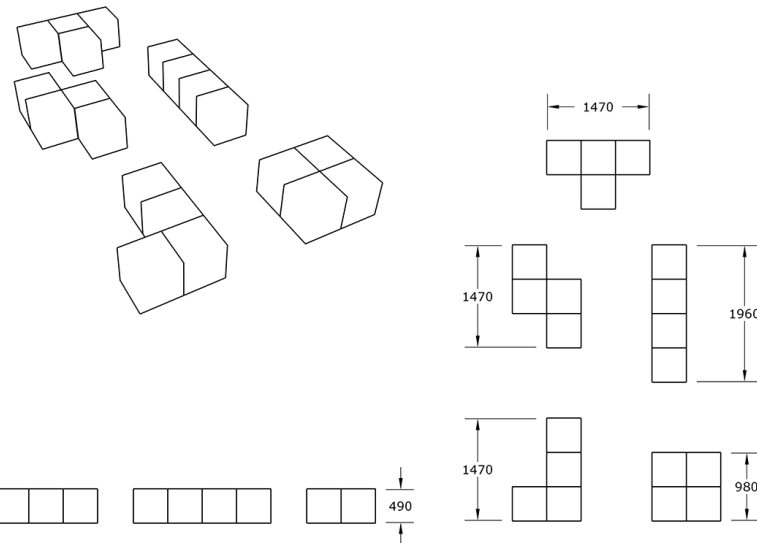

Ficha técnica de producto

Ocio Urbano

Parques Infantiles mobiliario

Parque infantil GITRIX

GOMG

Características técnicas:

Peso: 200kg total 5 Pza.

Material: Polietileno Urbano (mdPE)

Diseño: Gitma-Área de diseño

Mobiliario urbano infantil Gitrix, diseño juvenil y colorido para parques y espacios de juego multisensorial accesible.. Solucion de equipamiento urbano para espacios publicos.

Descripción:

Mobiliario urbano infantil Gitrix compuesto por cinco piezas modulares encajables que permiten crear espacios lúdicos y de reunión para niños y jóvenes. Fabricado en polietileno urbano monocomponente 100% reciclable, con superficies suaves y resistentes, bajo mantenimiento y tornillería oculta. Ideal para parques infantiles, patios escolares y espacios urbanos inclusivos que fomentan el juego multisensorial y la socialización.. Solucion de equipamiento urbano para espacios publicos.El equipamiento urbano Parque infantil GITRIX de Gitma esta orientado a parques