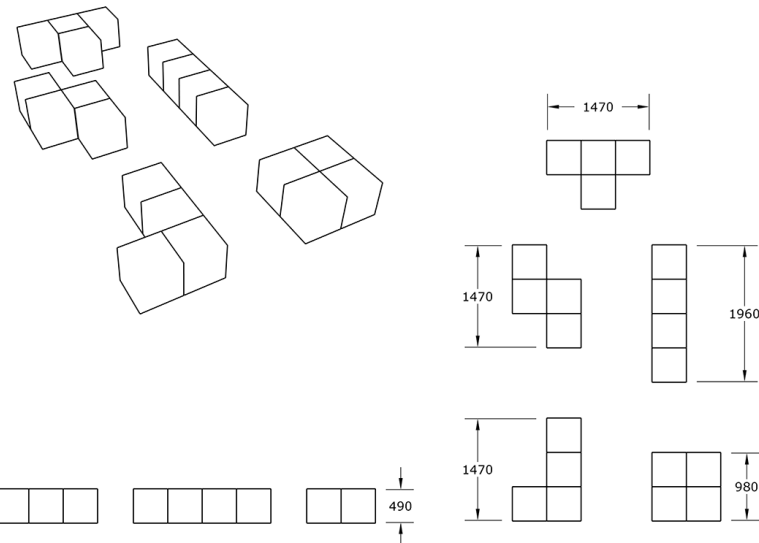

Ficha técnica de producto

Ocio Urbano

Parques Infantiles mobiliario

Parque infantil GITRIX

GOMG

Características técnicas:

Peso: 200kg total 5 Pza.

Material: Polietileno Urbano (mdPE)

Diseño: Gitma-Área de diseño

Vuelve a jugar con el nuevo mobiliario juvenil Gitrix de Gitma. Color y geometría para la creación de espacios de reunión y juego. Fabricados en polietileno Urbano monocomponente 100% reciclable. Cinco piezas que recrean el juego clásico.

Descripción:

Combinaciones infinitas de 5 piezas encajables. Material Polietileno Urbano, suave y de bajo mantenimiento, con tornillería oculta. Superficies polivalentes con variedad de juego multisensorial y sentado.