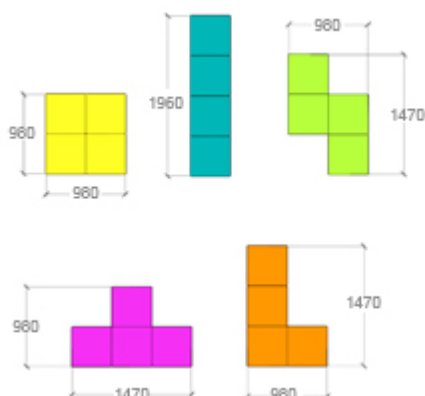

Mobiliario Urbano / Mobiliario Infantil / .GITRIX

Vuelve a jugar con el nuevo mobiliario juvenil Gitrix de Gitma. Color y geometría para la creación de espacios de reunión y juego. Fabricados en polietileno Urbano monocomponente 100% reciclable. Cinco piezas que recrean el juego clásico.

Características técnicas:

Peso: 36kg+36kg+36kg+36kg+36kg

Material: Polietileno Urbano

Diseño: GITMA. Área de diseño

Descripción:

Combinaciones infinitas de 5 piezas encajables. Material Polietileno Urbano, suave y de bajo mantenimiento, con tornillería oculta. Superficies polivalentes con variedad de juego multisensorial y sentado.