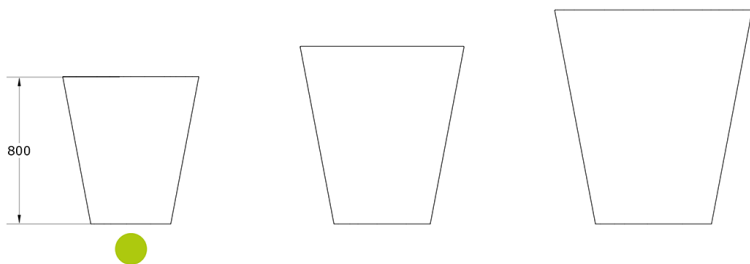

Ficha técnica de producto

Mobiliario Urbano

Jardineras

Jardinera Vaso 0800

GMJV800

Características técnicas:

Peso en vacío: 9.5 Kg

Capacidad: 240L

Material: Polietileno Urbano (mdPE)

Jardinera urbana de gran formato en polietileno resistente, diseño tronco cónico ideal para espacios verdes en entornos urbanos.. Solucion de equipamiento urbano para espacios publicos.

Descripción:

Jardinera urbana Vaso 800 fabricada en polietileno urbano (mdPE) de alta resistencia, con forma tronco cónica de 800 mm de diámetro y 800 mm de altura, con capacidad para 240 litros. Perfecta para integrar zonas verdes en parques, plazas y espacios públicos, esta jardinera ofrece durabilidad y fácil mantenimiento. Diseñada para mobiliario urbano sostenible y accesible, contribuye a la renaturalización y mejora estética de espacios urbanos con soluciones ecológicas y funcionales.. Solucion de equipamiento urbano para espacios publicos.El equipamiento urbano