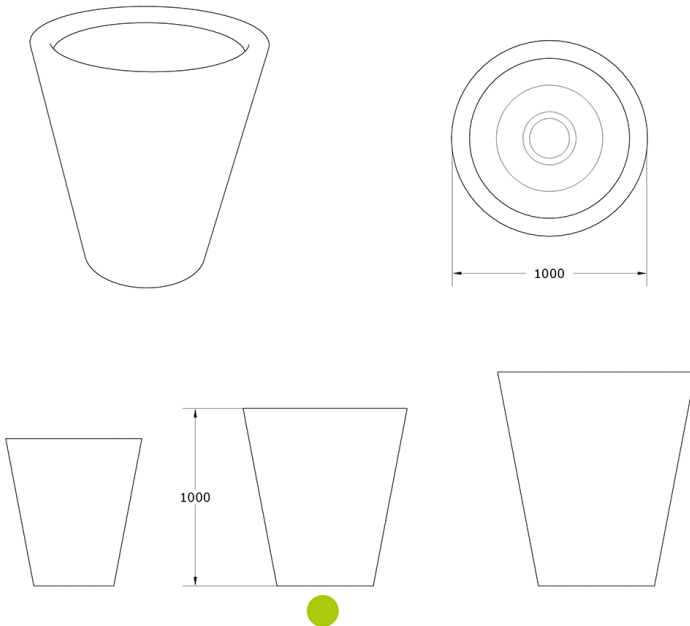

Ficha técnica de producto

Mobiliario Urbano

Jardineras

Jardinera Vaso 1000

GMJV1000

Características técnicas:

Peso en vacío: 14 Kg

Capacidad: 470 L

Material: Polietileno Urbano (mdPE)

Jardinera urbana de gran formato en polietileno, diseño tronco cónico resistente, ideal para integrar verde en espacios urbanos.. Solucion de equipamiento urbano para espacios publicos.

Descripción:

Jardinera urbana Vaso 1000 fabricada en polietileno urbano (mdPE), con forma tronco cónica de 1000 mm de diámetro y 1000 mm de altura, con 470 litros de capacidad. Este mobiliario urbano de gran resistencia es ideal para plazas, parques y espacios públicos, facilitando la renaturalización y creación de zonas verdes urbanas. Su diseño robusto y su fácil mantenimiento la convierten en una solución sostenible y funcional para el paisajismo y la infraestructura verde urbana.. Solucion de equipamiento urbano para espacios publicos.El equipamiento urbano Jardinera Vaso