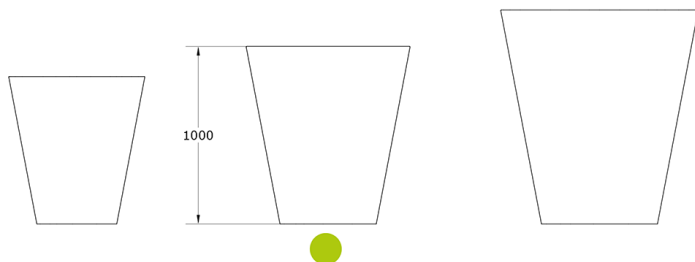

Ficha técnica de producto

Mobiliario Urbano

Jardineras

Jardinera Vaso 1000

GMJV1000

Características técnicas:

Peso en vacío: 14 Kg

Capacidad: 470 L

Material: Polietileno Urbano (mdPE)

Jardinera urbana de gran formato en polietileno, diseño tronco cónico resistente, ideal para integrar verde en espacios urbanos.

Descripción:

Jardinera urbana Vaso 1000 fabricada en polietileno urbano (mdPE), con forma tronco cónica de 1000 mm de diámetro y 1000 mm de altura, con 470 litros de capacidad. Este mobiliario urbano de gran resistencia es ideal para plazas, parques y espacios públicos, facilitando la renaturalización y creación de zonas verdes urbanas. Su diseño robusto y su fácil mantenimiento la convierten en una solución sostenible y funcional para el paisajismo y la infraestructura verde urbana.