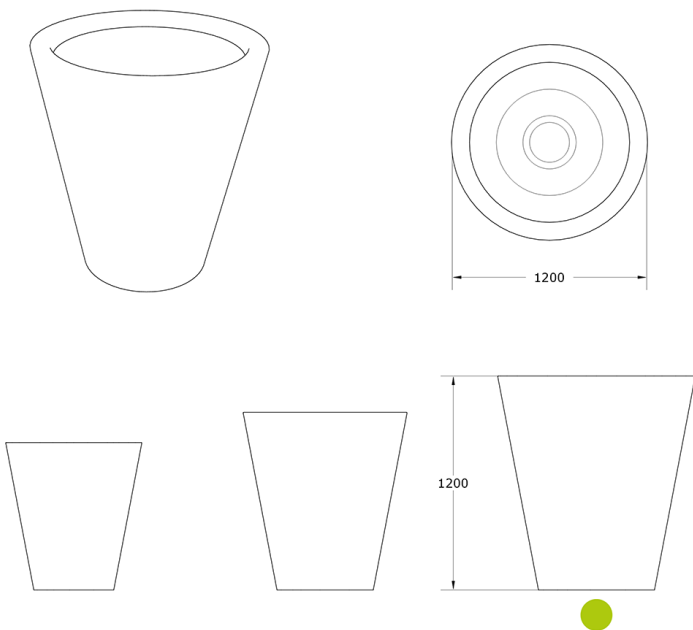

Ficha técnica de producto

Mobiliario Urbano

Jardineras

Jardinera Vaso 1200

GMJV1200

Características técnicas:

Peso en vacío: 23,5 Kg

Capacidad: 804 L

Material: Polietileno Urbano (mdPE)

Jardinera urbana de gran formato en polietileno, diseño tronco cónico, alta resistencia y capacidad, ideal para espacios exteriores.. Solucion de equipamiento urbano para espacios publicos.

Descripción:

Jardinera urbana Vaso 1200 fabricada en polietileno urbano (mdPE), con forma tronco cónica de 1000 mm de diámetro y 1000 mm de altura, con 804 litros de capacidad. Este mobiliario urbano es perfecto para integrar espacios verdes en entornos públicos, plazas y parques, aportando durabilidad y bajo mantenimiento. Su diseño robusto y elegante favorece la renaturalización y la mejora del paisajismo urbano, siendo una solución sostenible y funcional para jardines urbanos y proyectos de infraestructura verde.. Solucion de equipamiento urbano para espacios publicos.El

Montaje:

El mobiliario urbano Jardinera Vaso 1200 de Gitma esta orientado a jardineras, con enfoque en durabilidad y mantenimiento eficiente. Simplemente posada con posibilidad de anclaje al suelo para mayor estabilidad y seguridad. Consultar.