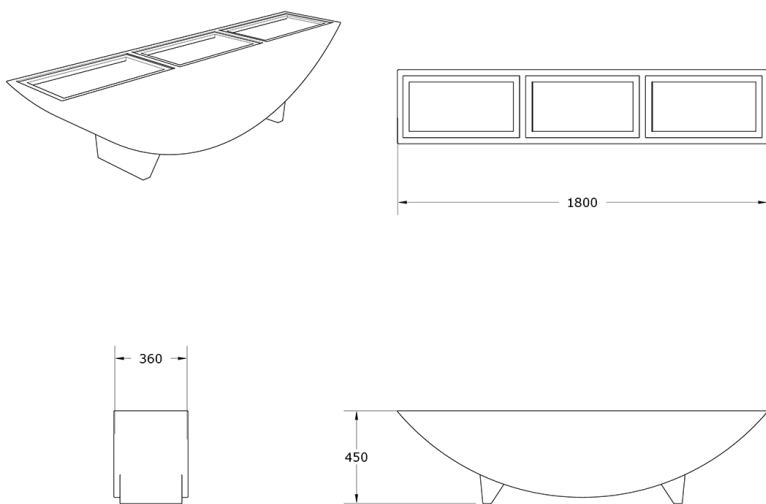

Ficha técnica de producto

Mobiliario Urbano

Jardineras

Jardinera Arco 1800

GMJA

Características técnicas:

Peso en vacío: 23 Kg

Capacidad: 55 L

Material: Polietileno Urbano (mdPE)

Jardinera urbana en forma de arco, ideal para protecciones en viales y zonas peatonales, con diseño modular y tres reservas de cultivo.. Solucion de equipamiento urbano para espacios publicos.

Descripción:

Jardinera Arco fabricada en polietileno urbano (mdPE), con forma arqueada o de media luna, diseñada para mobiliario urbano en zonas peatonales y viales. Mide 1800 mm de largo, 360 mm de ancho y 420 mm de alto, con tres compartimentos independientes para cultivo. Su estructura elevada con patas permite anclaje seguro al suelo, aportando funcionalidad y resistencia. Perfecta para proyectos de renaturalización, infraestructura verde y embellecimiento urbano, facilita el desarrollo de espacios públicos accesibles y sostenibles.. Solucion de equipamiento urbano para espacios