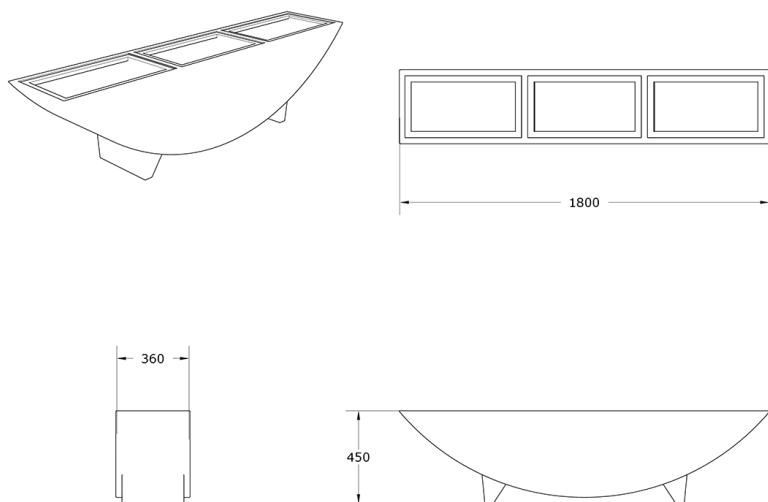

### Características técnicas:

Peso en vacío: 23 Kg

Capacidad: 55 L

Material: Polietileno Urbano (mdPE)

Jardinera urbana en forma de arco, ideal para protecciones en viales y zonas peatonales, con diseño modular y tres reservas de cultivo.. Solucion de equipamiento urbano para espacios publicos.

#### Descripción:

Jardinera Arco fabricada en polietileno urbano (mdPE), con forma arqueada o de media luna, diseñada para mobiliario urbano en zonas peatonales y viales. Mide 1800 mm de largo, 360 mm de ancho y 420 mm de alto, con tres compartimentos independientes para cultivo. Su estructura elevada con patas permite anclaje seguro al suelo, aportando funcionalidad y resistencia. Perfecta para proyectos de renaturalización, infraestructura verde y embellecimiento urbano, facilita el desarrollo de espacios públicos accesibles y sostenibles.. Solucion de equipamiento urbano para espacios