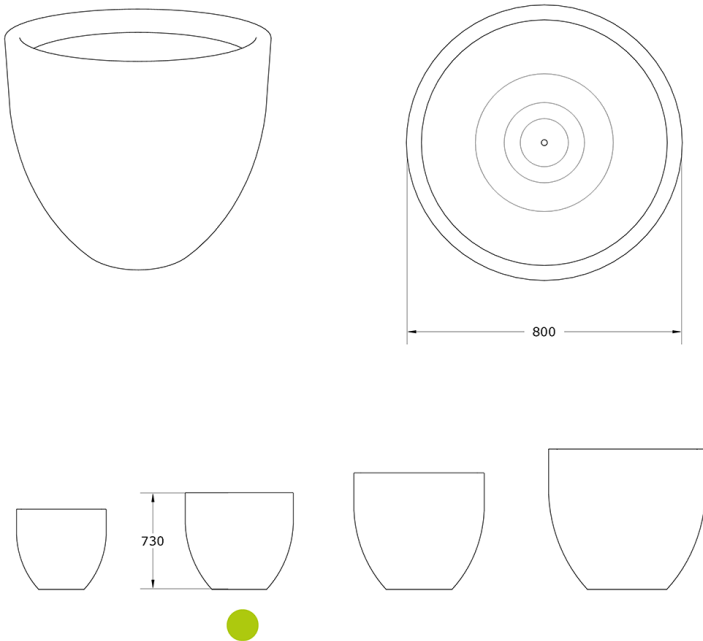

### Jardinera Duna 0800

GMJD800

### Características técnicas:

Peso en vacío: 14 Kg

Capacidad: 300 L

Material: Polietileno Urbano (mdPE)

Jardinera urbana Duna 800 con diseño inspirado en piel de arena, ideal para mobiliario urbano y espacios verdes sostenibles.. Solucion de equipamiento urbano para espacios publicos.

#### Descripción:

La jardinera Duna 800 está fabricada en polietileno urbano (mdPE) con un acabado que simula la textura natural de piel de arena modelada por el viento. Con 800 mm de diámetro, 730 mm de altura y 300 L de capacidad, es perfecta para integración en mobiliario urbano, paisajismo y proyectos de infraestructura verde urbana. Su diseño moderno y resistente facilita la creación de espacios públicos accesibles y sostenibles, fomentando la renaturalización y el embellecimiento de plazas, parques y entornos urbanos, ofreciendo una solución versátil y funcional.. Solucion