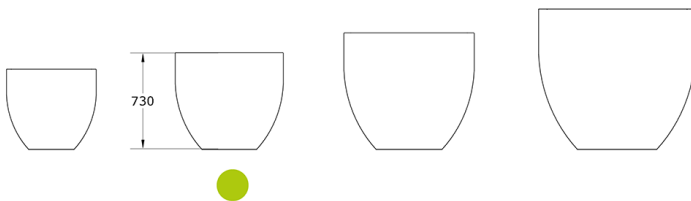

Ficha técnica de producto

Mobiliario Urbano

Jardineras

Jardinera Duna 0800

GMJD800

Características técnicas:

Peso en vacío: 14 Kg

Capacidad: 300 L

Material: Polietileno Urbano (mdPE)

Jardinera urbana Duna 800 con diseño inspirado en piel de arena, ideal para mobiliario urbano y espacios verdes sostenibles.. Solucion de equipamiento urbano para espacios publicos.

Descripción:

La jardinera Duna 800 está fabricada en polietileno urbano (mdPE) con un acabado que simula la textura natural de piel de arena modelada por el viento. Con 800 mm de diámetro, 730 mm de altura y 300 L de capacidad, es perfecta para integración en mobiliario urbano, paisajismo y proyectos de infraestructura verde urbana. Su diseño moderno y resistente facilita la creación de espacios públicos accesibles y sostenibles, fomentando la renaturalización y el embellecimiento de plazas, parques y entornos urbanos, ofreciendo una solución versátil y funcional.. Solucion

Montaje: equipamiento urbano para espacios publicos.El equipamiento urbano Jardinera Duna 0800 de Gitma esta orientado a jardineras, con enfoque en la facilidad y simplicidad de instalación. opción de anclaje para mayor estabilidad. Consultar asistencia técnica.