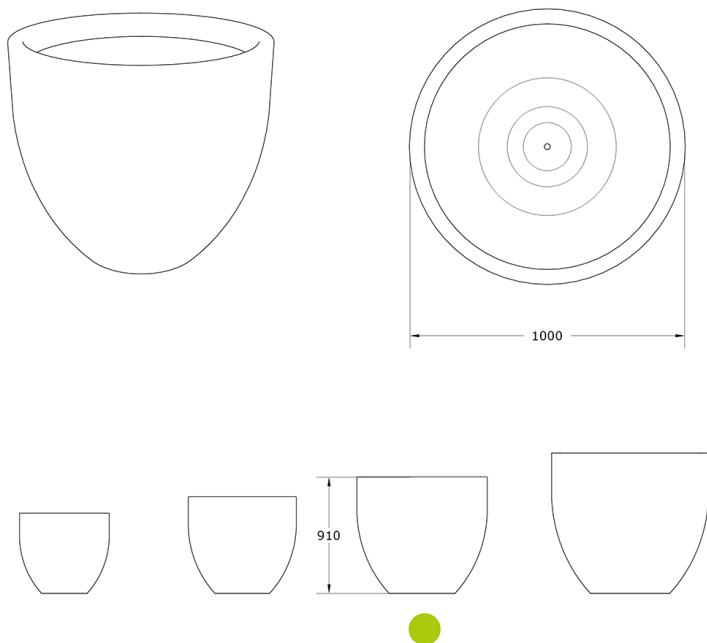

Jardinera urbana Duna 1000 con diseño natural y textura arena, resistente para mobiliario urbano y espacios verdes públicos.. Solucion de equipamiento urbano para espacios publicos.

Descripción:

La jardinera Duna 1000 está fabricada en polietileno urbano (mdPE) con acabado que imita piel de arena modelada por el viento, que aporta un aspecto natural y atractivo. Con 1000 mm de diámetro, 910 mm de altura y 650L de capacidad, es ideal para mobiliario urbano, paisajismo y proyectos de infraestructura verde que buscan fomentar la renaturalización y sostenibilidad. Su diseño elegante y resistente, junto con la variedad de colores, permite combinaciones perfectas para plazas, parques y espacios públicos urbanos, integrándose armoniosamente en el entorno urbano.. Solucion de equipamiento urbano para espacios publicos.El equipamiento urbano Jardinera Duna 1000 de Gitma esta orientado

instalación sencilla, rápida y como primer mantenimiento mediante anclajes para mayor estabilidad. Consultar servicio técnico.