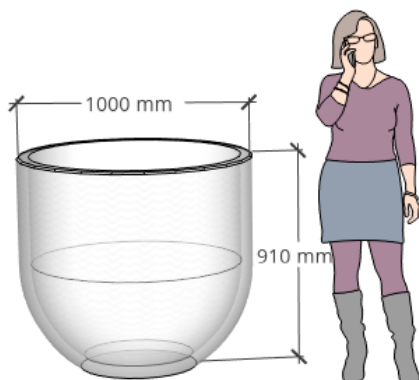

Mobiliario Urbano / Jardineras / Duna 1000

Jardinera Duna. Jardinera de gran formato, fabricada en polietileno de uso urbano. Elegante diseño con piel de arena modelada por el viento. diferentes colores de acabado y tamaños para combinación

Características técnicas:

Peso vacío: 20 Kg

Capacidad: 650 L

Material: Polietileno urbano

Descripción:

Jardinera de polietileno urbano de 1000mm de diámetro y 910 mm de altura. 650L de capacidad.

Montaje:

Simplemente posada con posibilidad de anclaje.