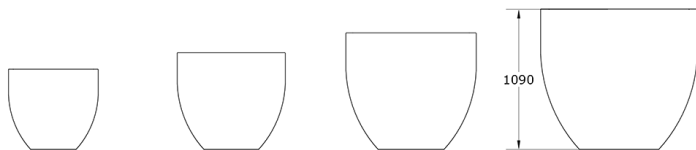

Jardinera urbana Duna 1200 con diseño orgánico y textura arena, gran capacidad y resistencia para espacios verdes públicos.. Solucion de equipamiento urbano para espacios publicos.

Descripción:

Jardinera Duna 1200, monoblock de polietileno urbano (mdPE) con acabado que imita piel de arena modelada por el viento. De gran formato (1200mm diámetro, 1090mm altura) y 1000L de capacidad, es ideal para mobiliario urbano y paisajismo sostenible. Su diseño elegante y colores variados permiten combinar en entornos urbanos, parques y plazas, favoreciendo la renaturalización y la integración de la infraestructura verde, aportando funcionalidad y durabilidad en espacios públicos.. Solucion de equipamiento urbano para espacios publicos.El equipamiento urbano

Montaje: Jardinera Duna 1200 de Gitma esta orientado a jardineras, con enfoque en durabilidad y mantenimiento eficiente. Instalación sencilla, simplemente posada con opción de fijación para mayor estabilidad. Consultar.