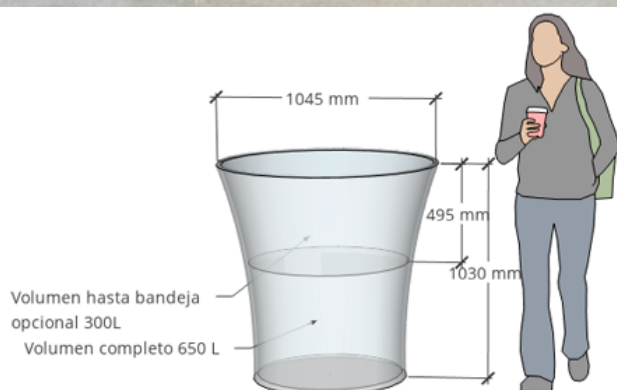

## Mobiliario Urbano / Jardineras / .Tina

Jardinera Tina. Elegante jardinera urbana de gran formato. Líneas sólidas y simplificadas hacia un neomodernismo que combina en muchos ambientes. Dos capacidades de 300 y 650 L.

### Características técnicas:

Peso vacío: 25 Kg

Capacidad: 300/650 L

Material: Polietileno urbano

### Descripción:

Jardinera monoblock fabricada en polietileno para uso urbano con diferentes acabados de color. dos capacidades 300L con bandeja interior y 650L. Con posibilidad de autoriego.